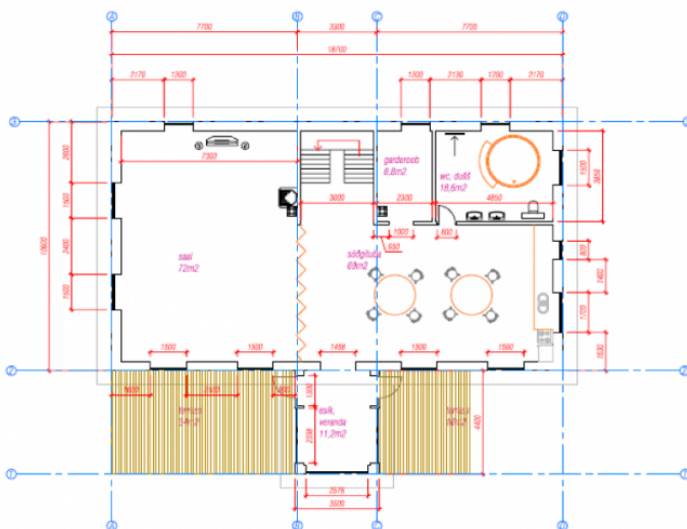

Hooldekodu tee 12
ärklikorrus