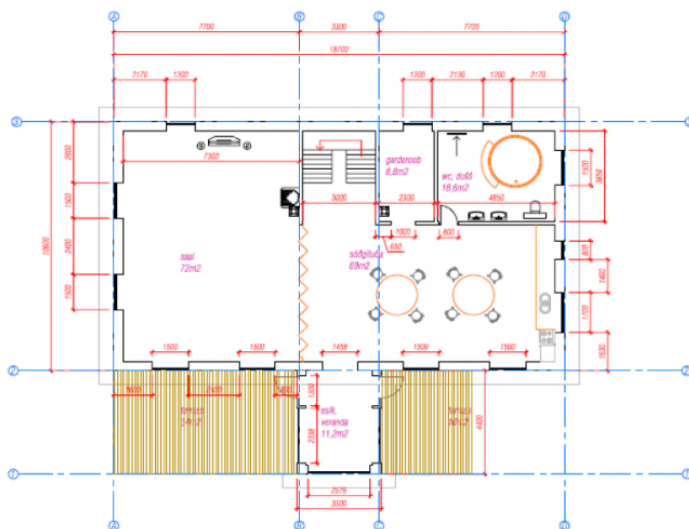

Hooldekodu tee 12  
ärklikorrus