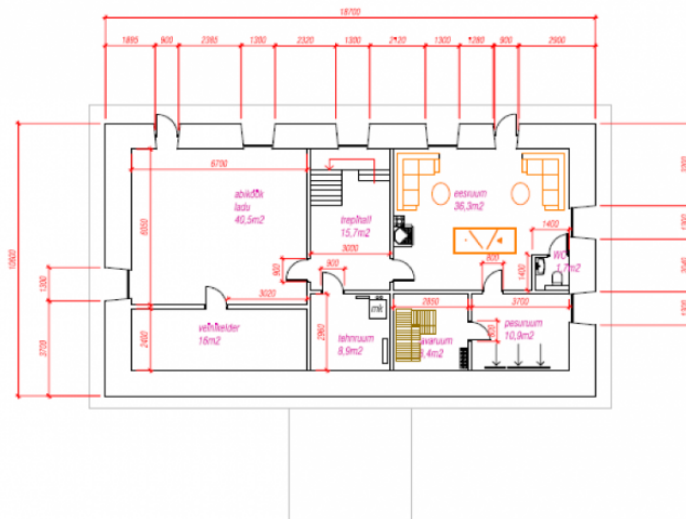

Hooldekodu tee 12
0 korrus