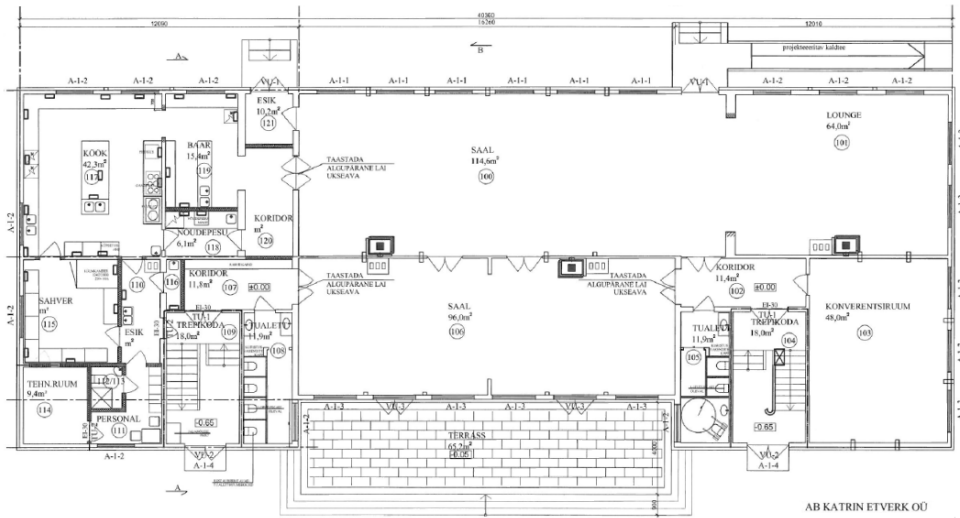

Viinistu koolimaja
I korrus