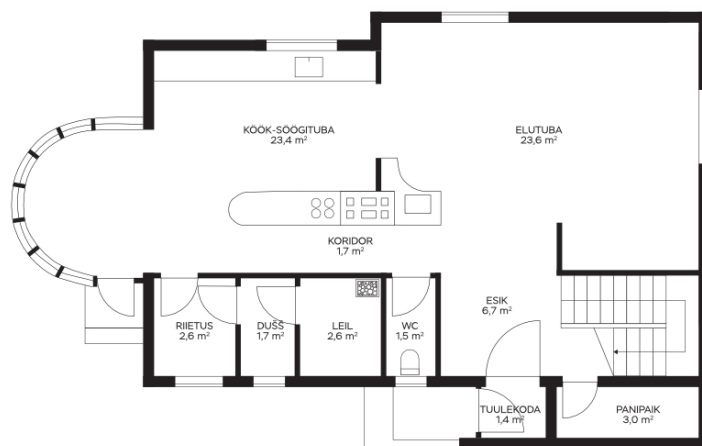

Väike-Veski 14
I korrus