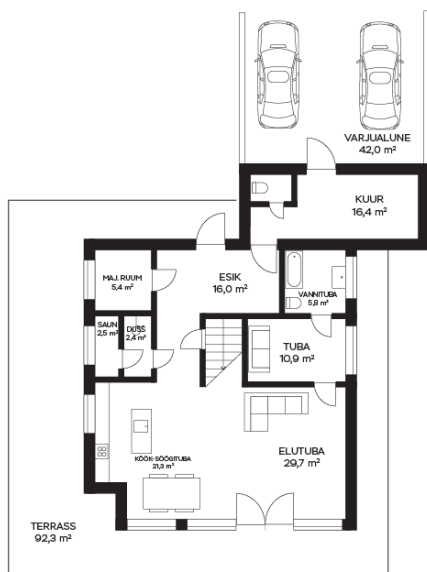

Piibe mnt 18a
I korrus