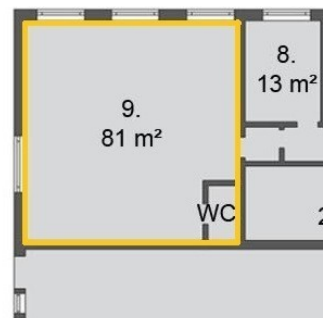

Logistiliselt hea asukohaga äripind. Toas olemas oma wc ja konditsioneer.

Kulud:

Valveosalus 0,60 eur/m². Vesi ja elekter vastavalt näidule.
 Lepingu sõlmimisel tuleb tasuda kolmekordne tasu.

Äripind (büroo), Jannseni 26