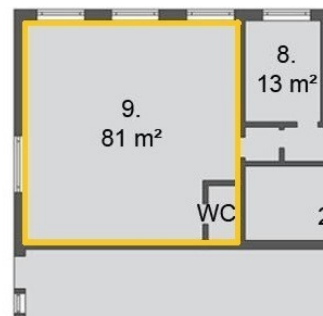

Logistiliselt hea asukohaga äripind. Toas olemas oma wc ja konditsioneer.

Kulud:

Valveosalus 0,60 eur/m². Vesi ja elekter vastavalt näidule.
 Lepingu sõlmimisel tuleb tasuda kolmekordne tasu.

Äripind (büroo), Jannseni 26