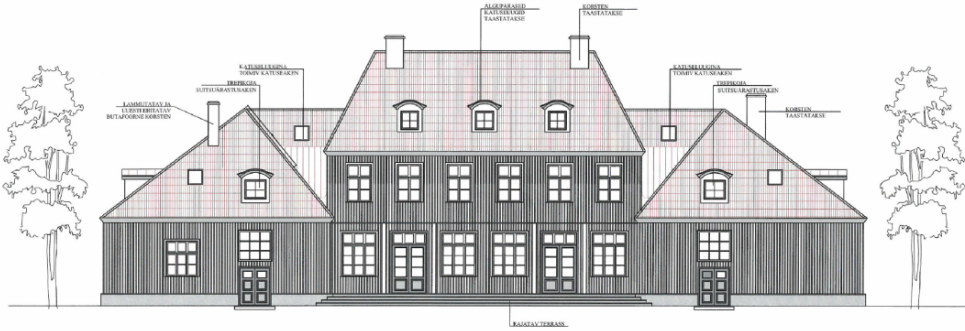

Viinistu koolimaja
Vaade hoovist