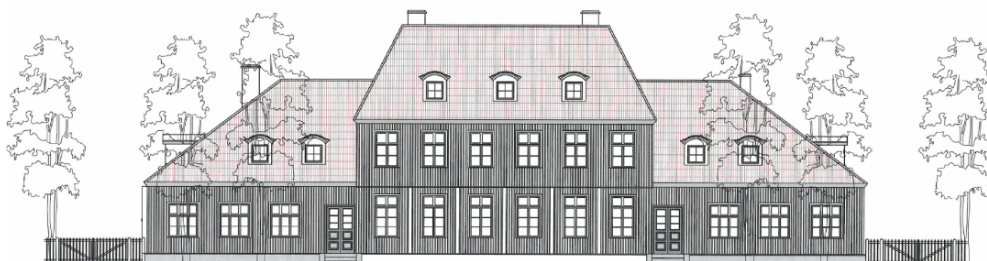

Viinistu koolimaja
Vaade tänavalt