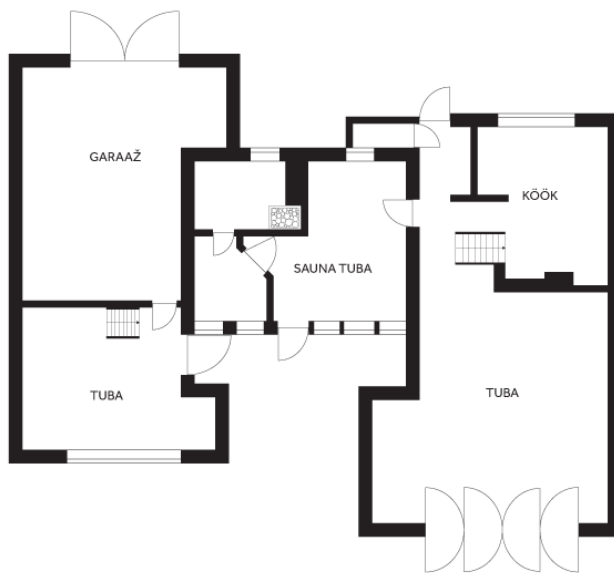

Miku vkt 15
I korrus