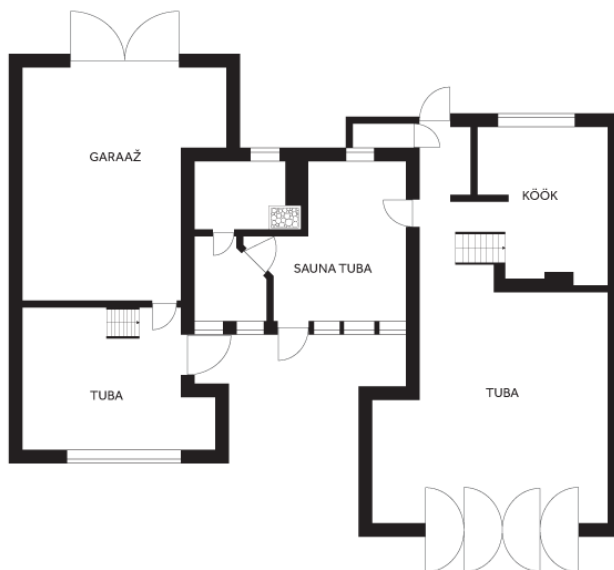

Miku vkt 15
I korrus