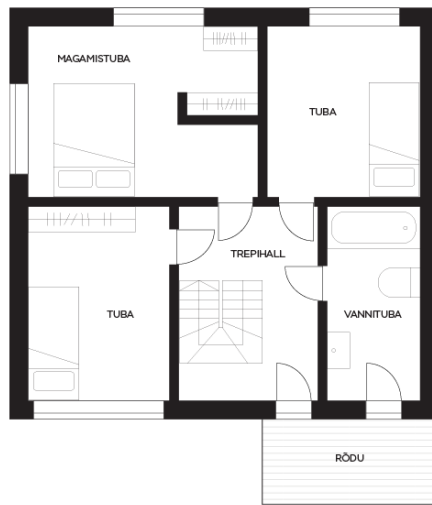

Esimesel korrusel asuvad eluruumid, avar köök koos saarega, suur elutuba kaminaga ja ruumikas vannituba koos saunaga.

Teisel korrusel asuvad kolm magamistuba ja vannituba. Suures magamistoas on sisseehitatud garderoob.

**Majaosa, Tiskre tee 35**

**Tiskre tee 35**  
II korrus

**Tiskre tee 35**  
I korrus