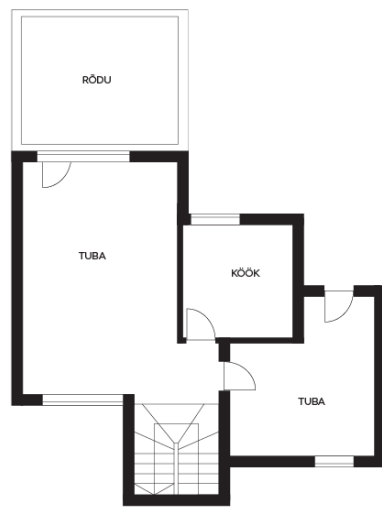

Kaevu 49
II korrus