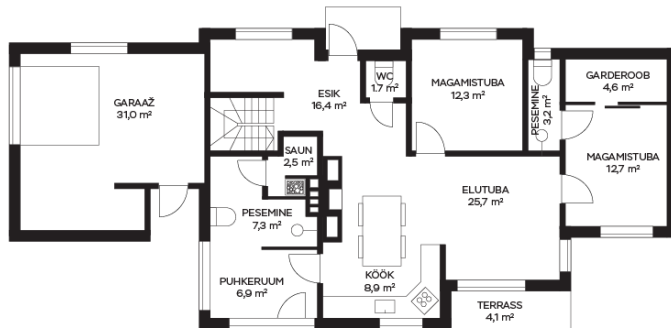

Vahe, Mereküla
I korrus