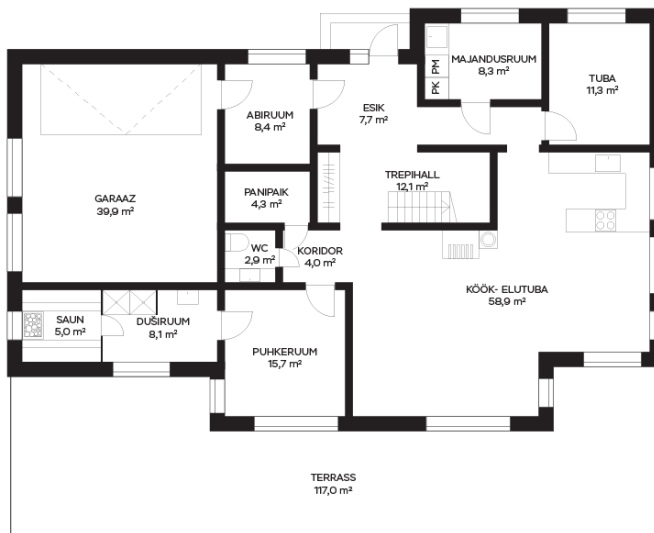

Killi tee 5
I korrus