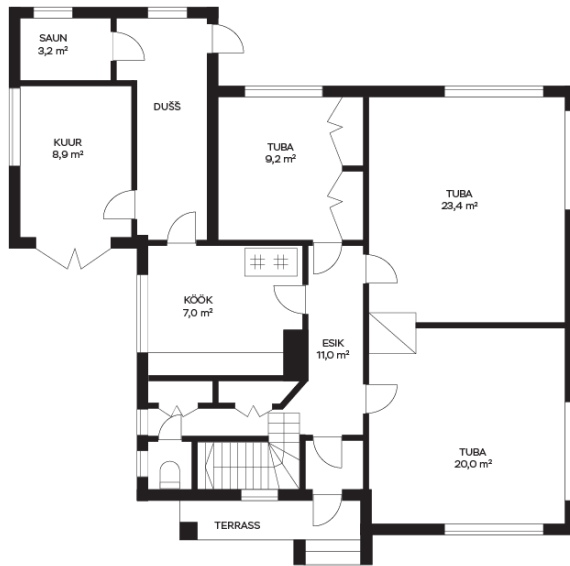

Pikk 7a Sindi
I korrus