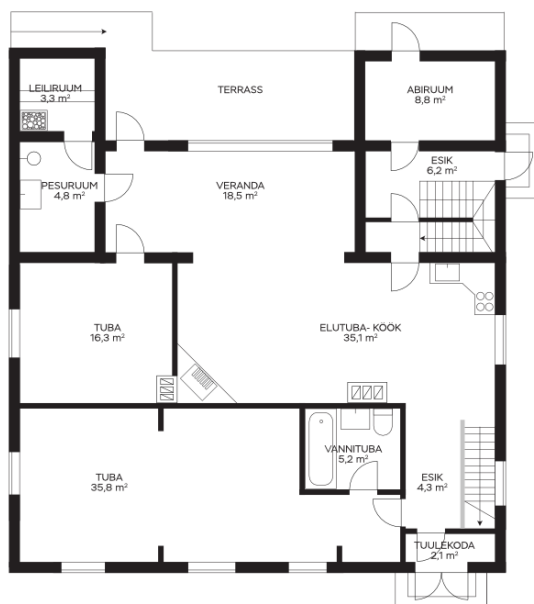

#### Lisaandmed

kelder, vann, boiler, garderoob, elekter, kamin, mööbel, internet, parkett, külmkapp, profiilkatus, saun, dušš, vesi, eraldi WC, köögimööbel, eraldi toad, avatud köök, suletud sisehoov, eraldi sissepääs, kõrged laed, seinakapid, tsentraalne vesi, aiaga piiratud ala, sissekäik tänavalt

#### Info

Eestiaegne linnakodu rannarajoonis!

**Maja, Esplanaadi**

**Esplanaadi 4**  
I korrus

Esplanaadi 4  
II korrus