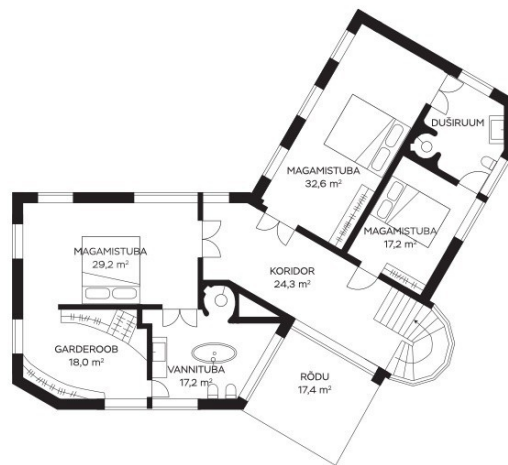

Tanuma tee 54
II korrus