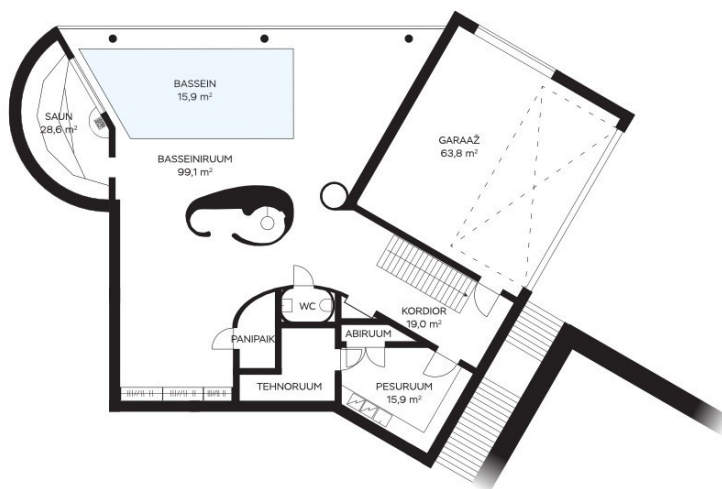

Tanuma tee 54
0 korrus