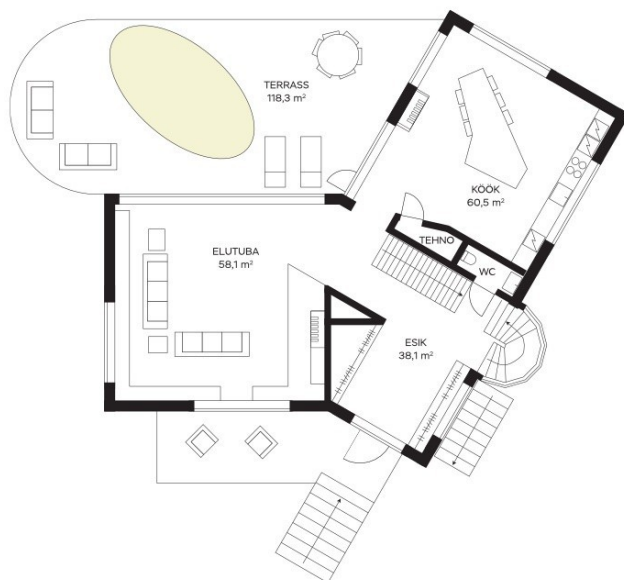

Tanuma tee 54
I korrus