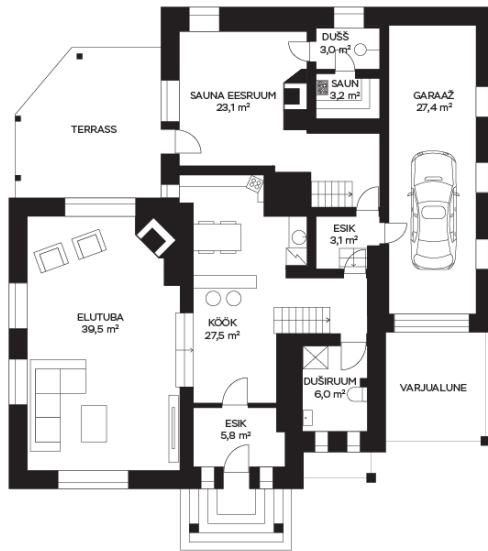

Metshaldja
I korrus