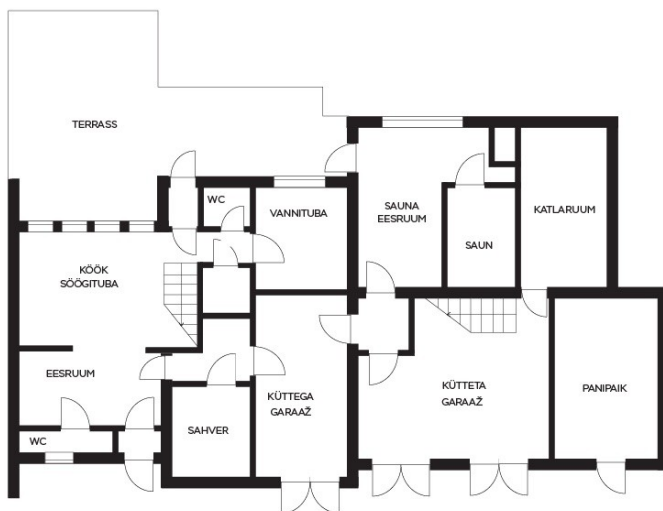

Väike Põllu 1 Sindi
I korrus