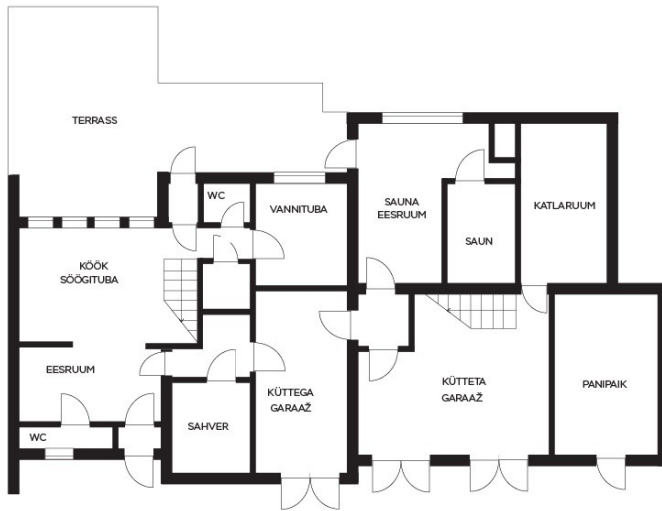

Väike Põllu 1 Sindi
I korrus