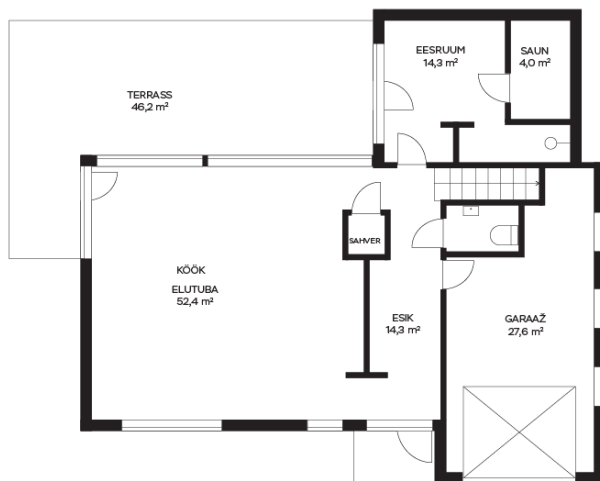

Vetevana tee 1
I korrus