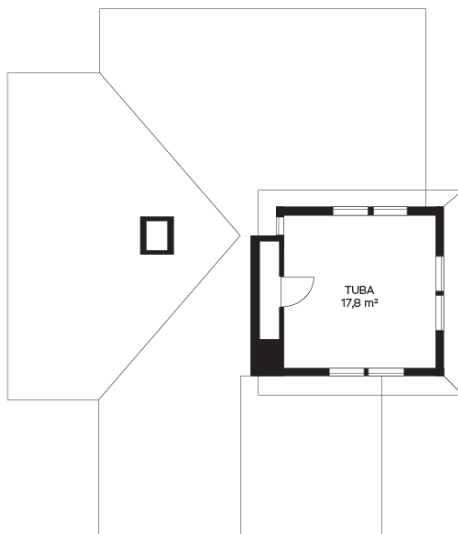

Tempo tee 32
Katuseplaan