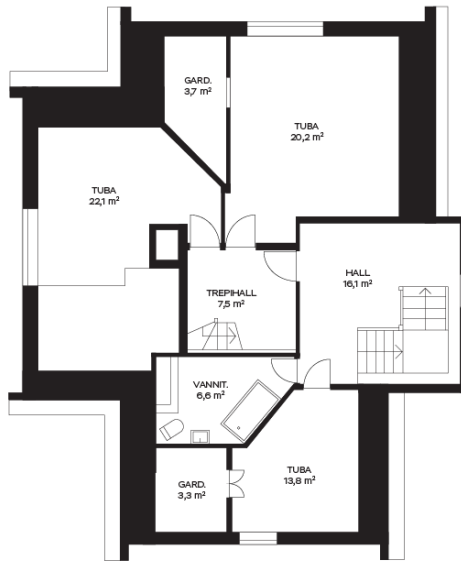

Tempo tee 32
Katusekorrus