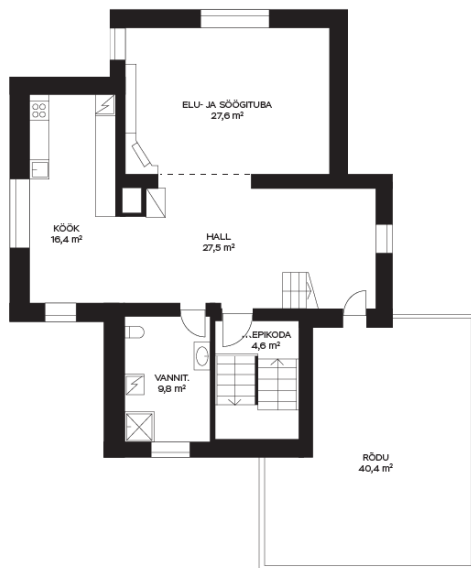

Tempo tee 32
II korrus