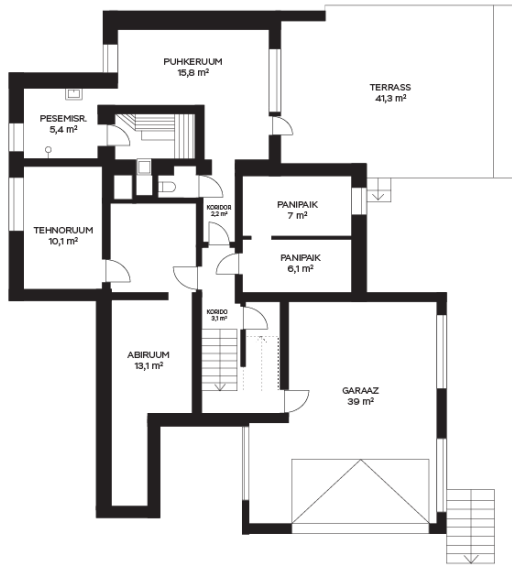

Tempo tee 32
Soklikorrus