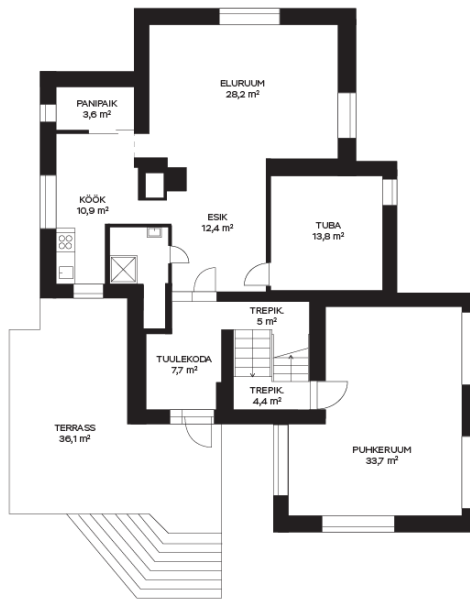

Tempo tee 32
I korrus