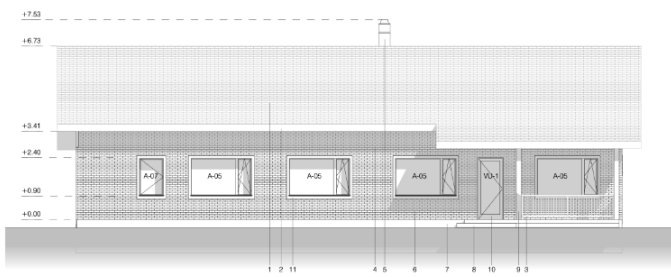

VAADE IDAST