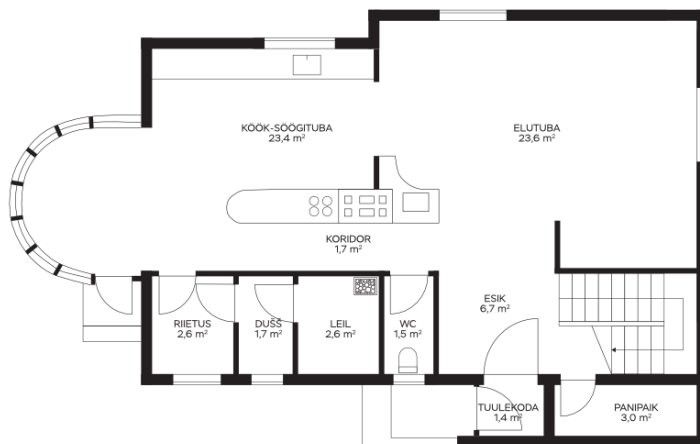

Väike-Veski 14
I korrus