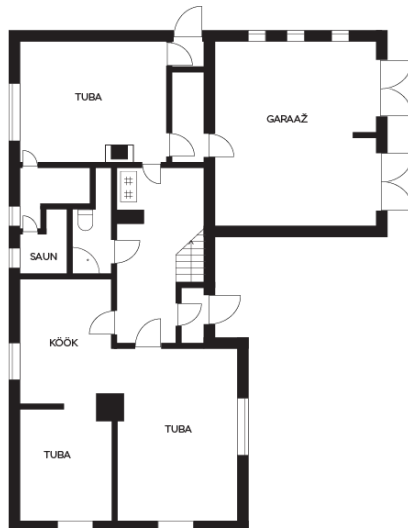

Männituka, Tahkuranna
I korrus