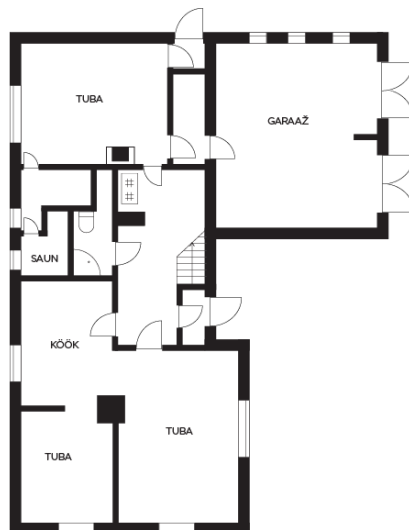

#### Info

Kui otsid maakodu, kus oleks ruumi ja privaatsust, siis see on just see!  
Häädemeeste vallas, Tahkuranna külas on tulnud müüki metsa serval Männituka kinnistu.  
Kinnistul paiknevad suur elamu, kõrvalhoone, rikkalik viljapuuaed - õunapuud, kirsid. Siin on vaikust, privaatsust ja palju ruumi.

Elamus on kaks korrust: esimesel korrusel paiknevad köök, elutuba, lastetuba, pesuruum, avar esik. Lisaks saunaruumid suure puhketoaga, garaaž.  
Teisel korrusel 2 magamistuba, vannituba. Pööningu osast võimalus üks tuba veel juurde ehitada.  
Elamu on kenasti korras. Tule ja ole!

**Maja, Männituka**

**Männituka, Tahkuranna**  
I korrus

Männituka, Tahkuranna  
II korrus