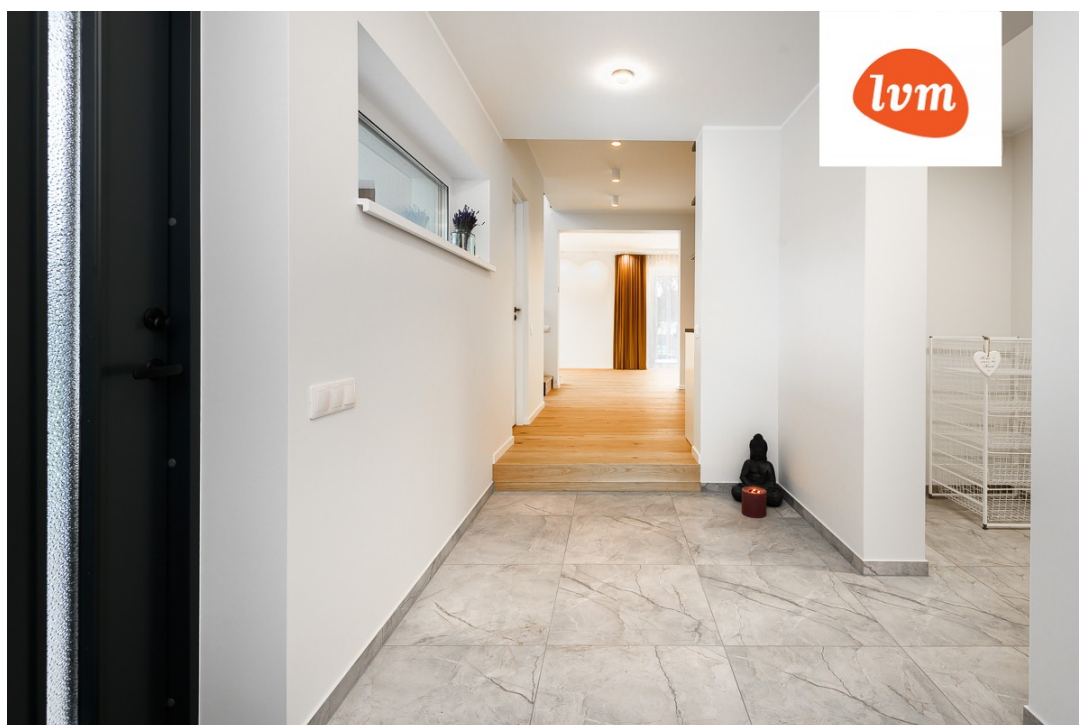

Lembitu 15b Pärnu
I korrus