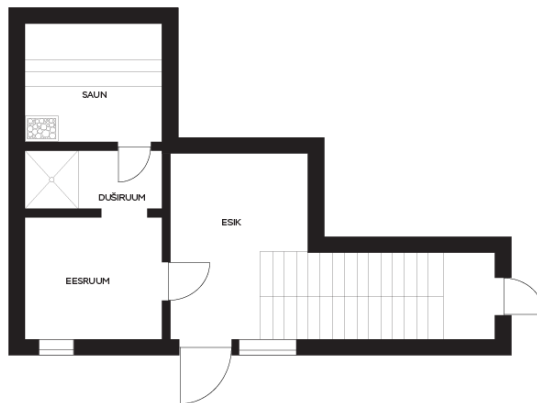

Jaama 111a
I KORRUS