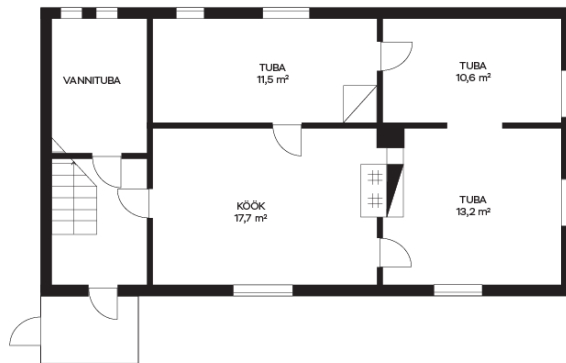

Lisaandmed

vann, boiler, eterniitkatus, saun, kaev, kõrvalhoone

Info

Talumaja Pärnu linnast 25-minuti kaugusel.

Sageli talumajadele omaselt satud väliskoridorist tulles otse kööki ehk kodu südamesse. Köök on piisavalt suur ning siia lisab õdusust puupliit, mis kütab kiirelt maja soojaks. Esimesel korrusel paiknevad veel elutuba, kaks magamistuba ja vannituba. Elutoa ja ühe magamistoa vahelt on osaliselt sein eemaldatud, kuid soovi korral saab seda kerge vaevaga taastada. Rõõmus roosa trepp viib teisele korrusele, kus paikneb veel üks tuba.

Maja, Kabina

Kabina, Selja
I korrus

Kabina, Selja
II korrus