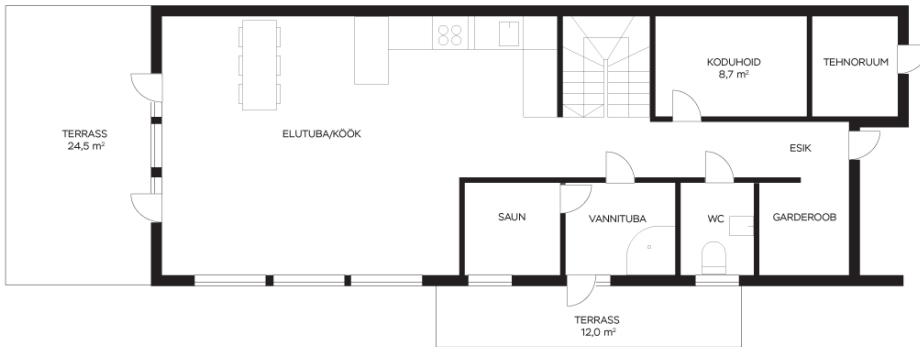

Abara 14
I korrus