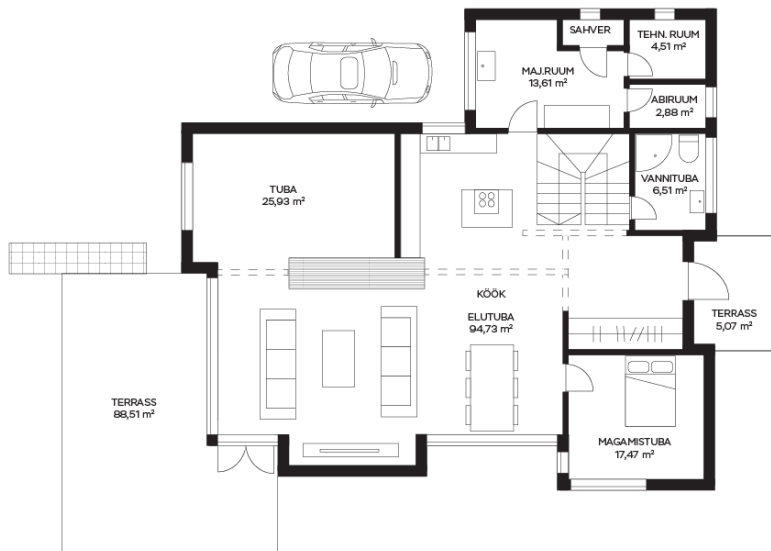

#### Lisaandmed

rõdu, vann, garderoob, elekter, kamin, internet, parkett, rullmaterjalist katus, saun, dušš, telefon, vesi, eraldi WC, köögimööbel, eraldi toad, avatud köök, suletud sisehoov, kõrged laed, seinakapid, tsentraalne vesi, aiaga piiratud ala, kõrvalhoone, ühistransport

#### Info

Suure eramu asukohta vaikeses sisekvartalis täiendab läbimõeldud ruumiprogramm ja eeskujulik kvaliteet!

**Maja, Rohuneeme tee**

**Rohuneeme tee 9a**  
I korrus

**Rohuneeme tee 9a**  
II korrus