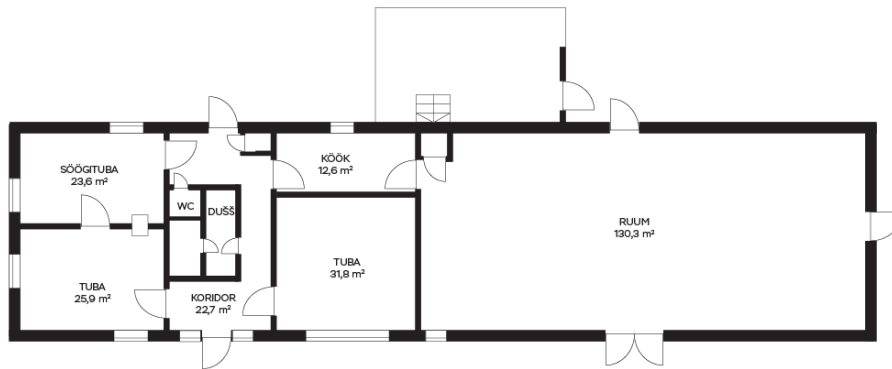

Ülgase tee 15
I korrus