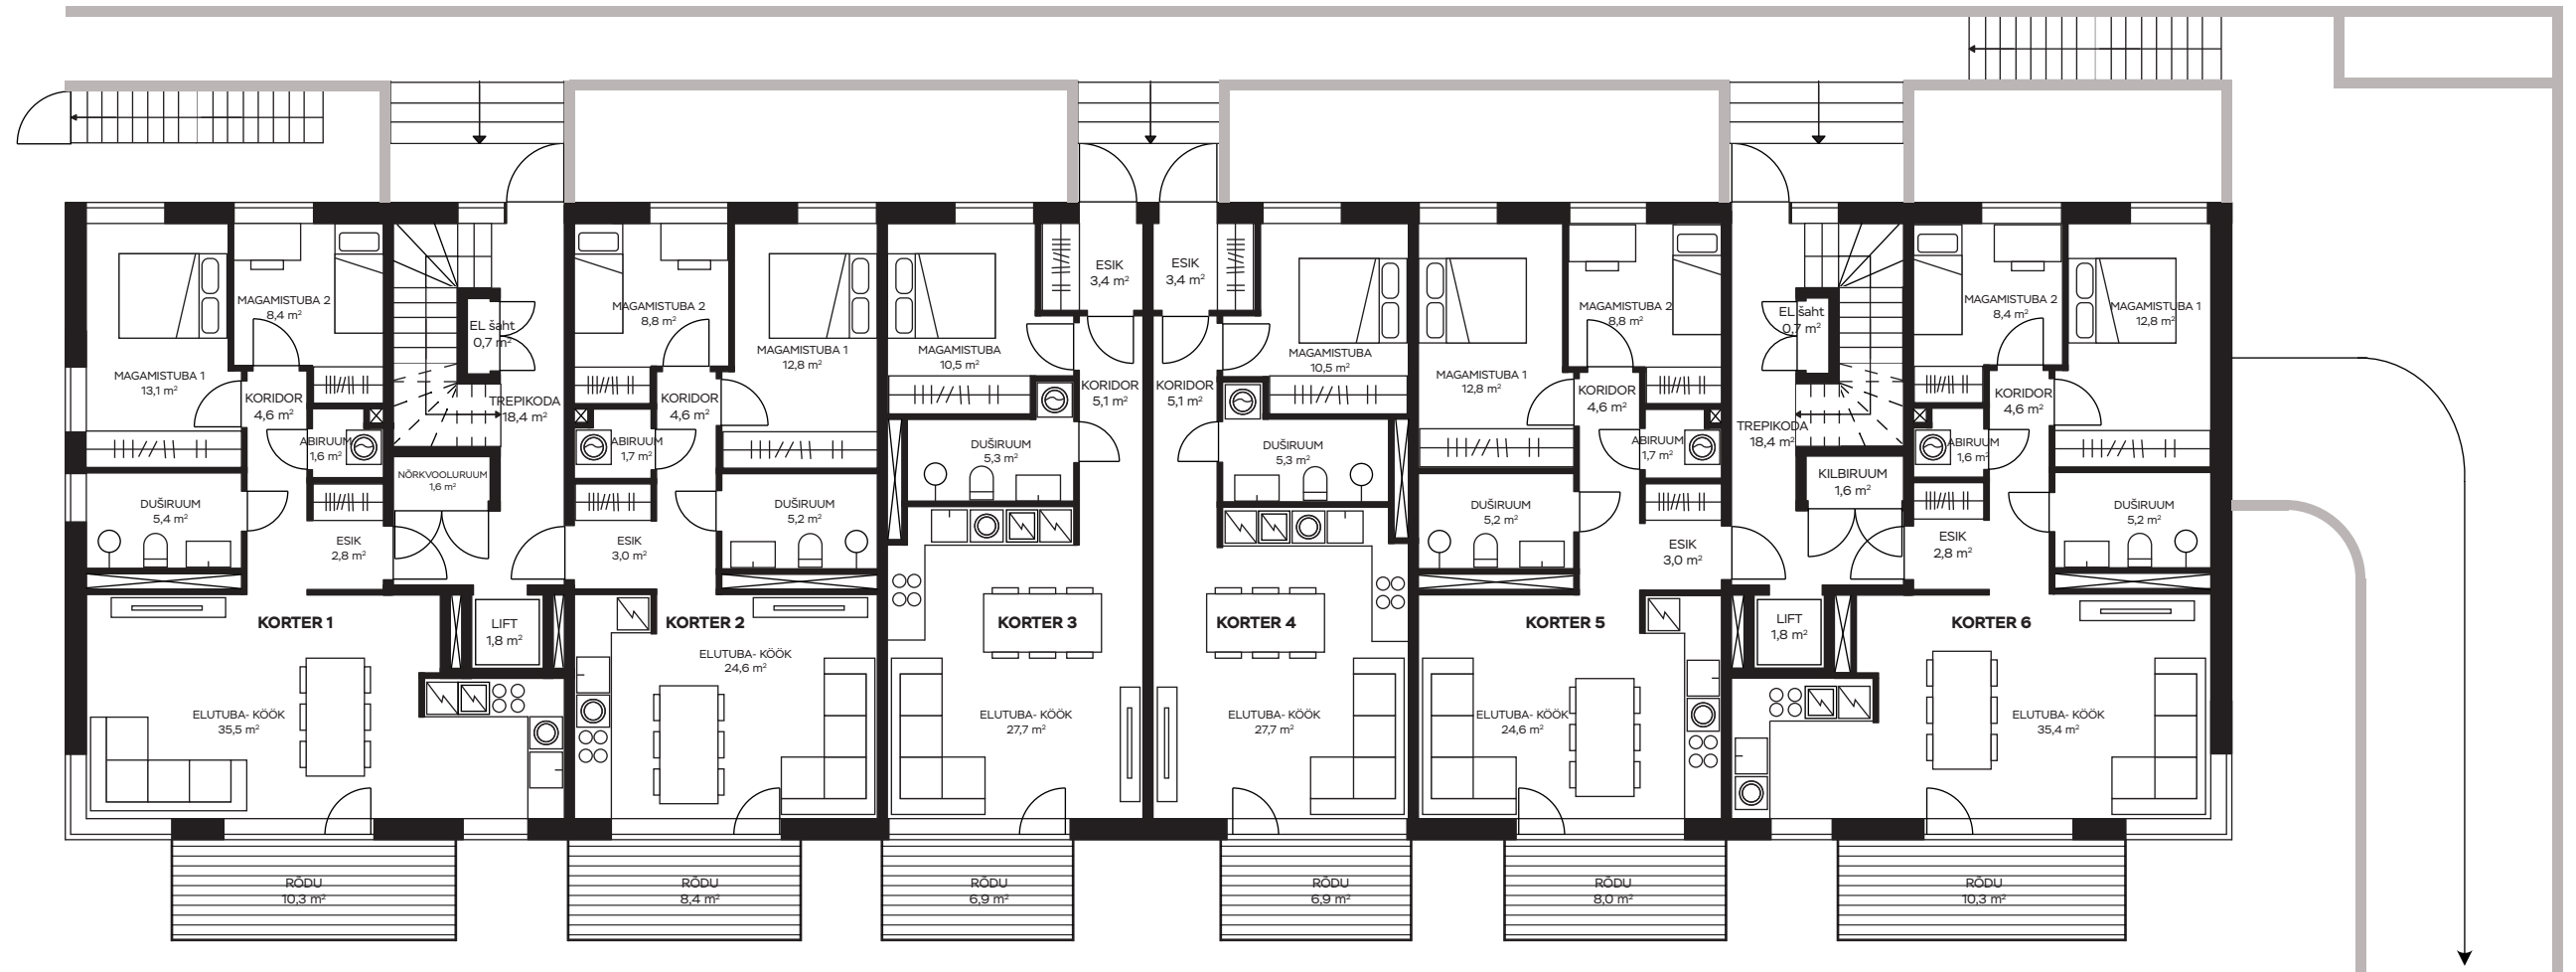

## Küaliskorter 01

Elutuba	35,5
Magamistuba 1	13,1
Magamistuba 2	8,4
Esik	2,8
Koridor	4,6
Duširuum	5,4
Abiruum	1,6
=	<b>71,4 m<sup>2</sup></b>
Rödu	10,3 m <sup>2</sup>

## Küaliskorter 02

Elutuba	24,6
Magamistuba 1	12,8
Magamistuba 2	8,8
Esik	3,0
Koridor	4,6
Duširuum	5,2
Abiruum	1,7
=	<b>60,7 m<sup>2</sup></b>
Rödu	8,4 m <sup>2</sup>