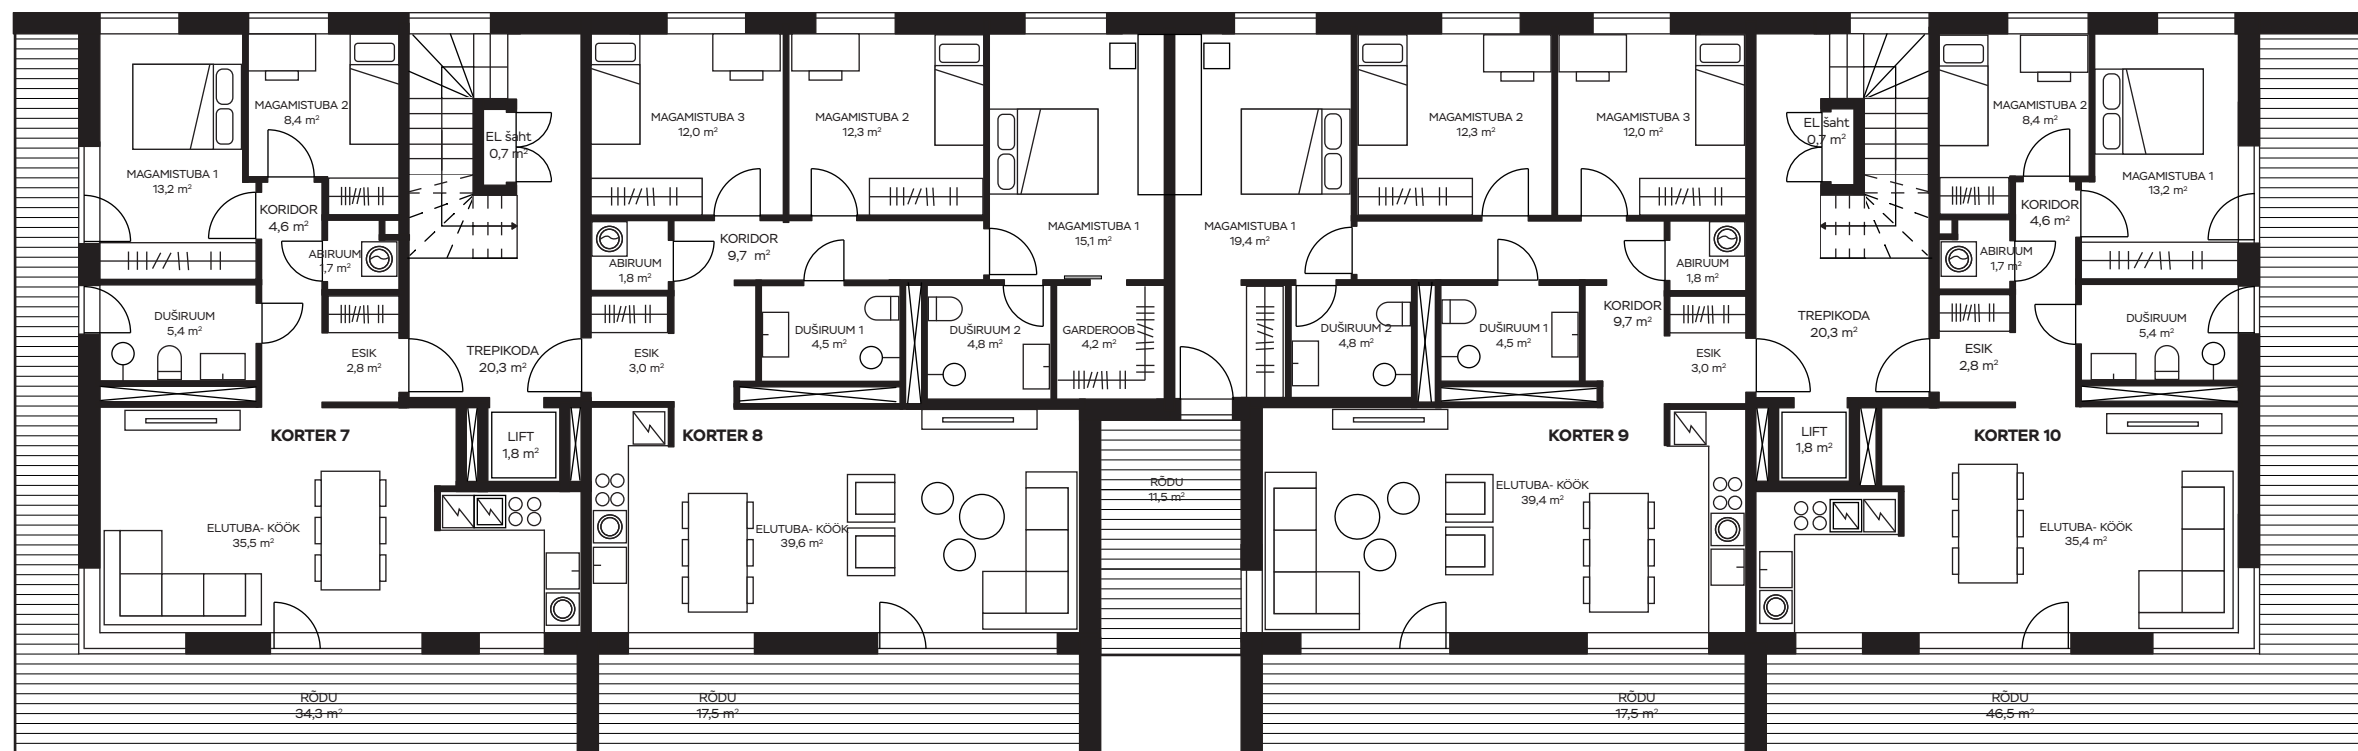

II KORRUS

Küaliskorter 07

Elutuba	35,5
Magamistuba 1	13,2
Magamistuba 2	8,4
Esik	2,8
Koridor	4,6
Duširuum	5,4
Abiruum	1,7
=	71,6 m²
Rõdu	34,3 m²

Küaliskorter 08

Elutuba	39,6
Magamistuba 1	15,1
Magamistuba 2	12,3
Magamistuba 3	12,0
Esik	3,0
Koridor	9,7
Duširuum 1	4,5
Duširuum 2	4,8
Abiruum	1,8
Garderoob	4,2
=	107,0 m²
Rõdu	17,5 m²

Küaliskorter 09

Elutuba	39,4
Magamistuba 1	19,4
Magamistuba 2	12,3
Magamistuba 3	12,0
Esik	3,0
Koridor	9,7
Duširuum 1	4,5
Duširuum 2	4,8
Abiruum	1,8
=	106,9 m²
Rõdu	17,5+11,5 m²

Küaliskorter 10

Elutuba	35,4
Magamistuba 1	13,2
Magamistuba 2	8,4
Esik	2,8
Koridor	4,6
Duširuum	5,4
Abiruum	1,7
=	71,5 m²
Rõdu	46,5 m²