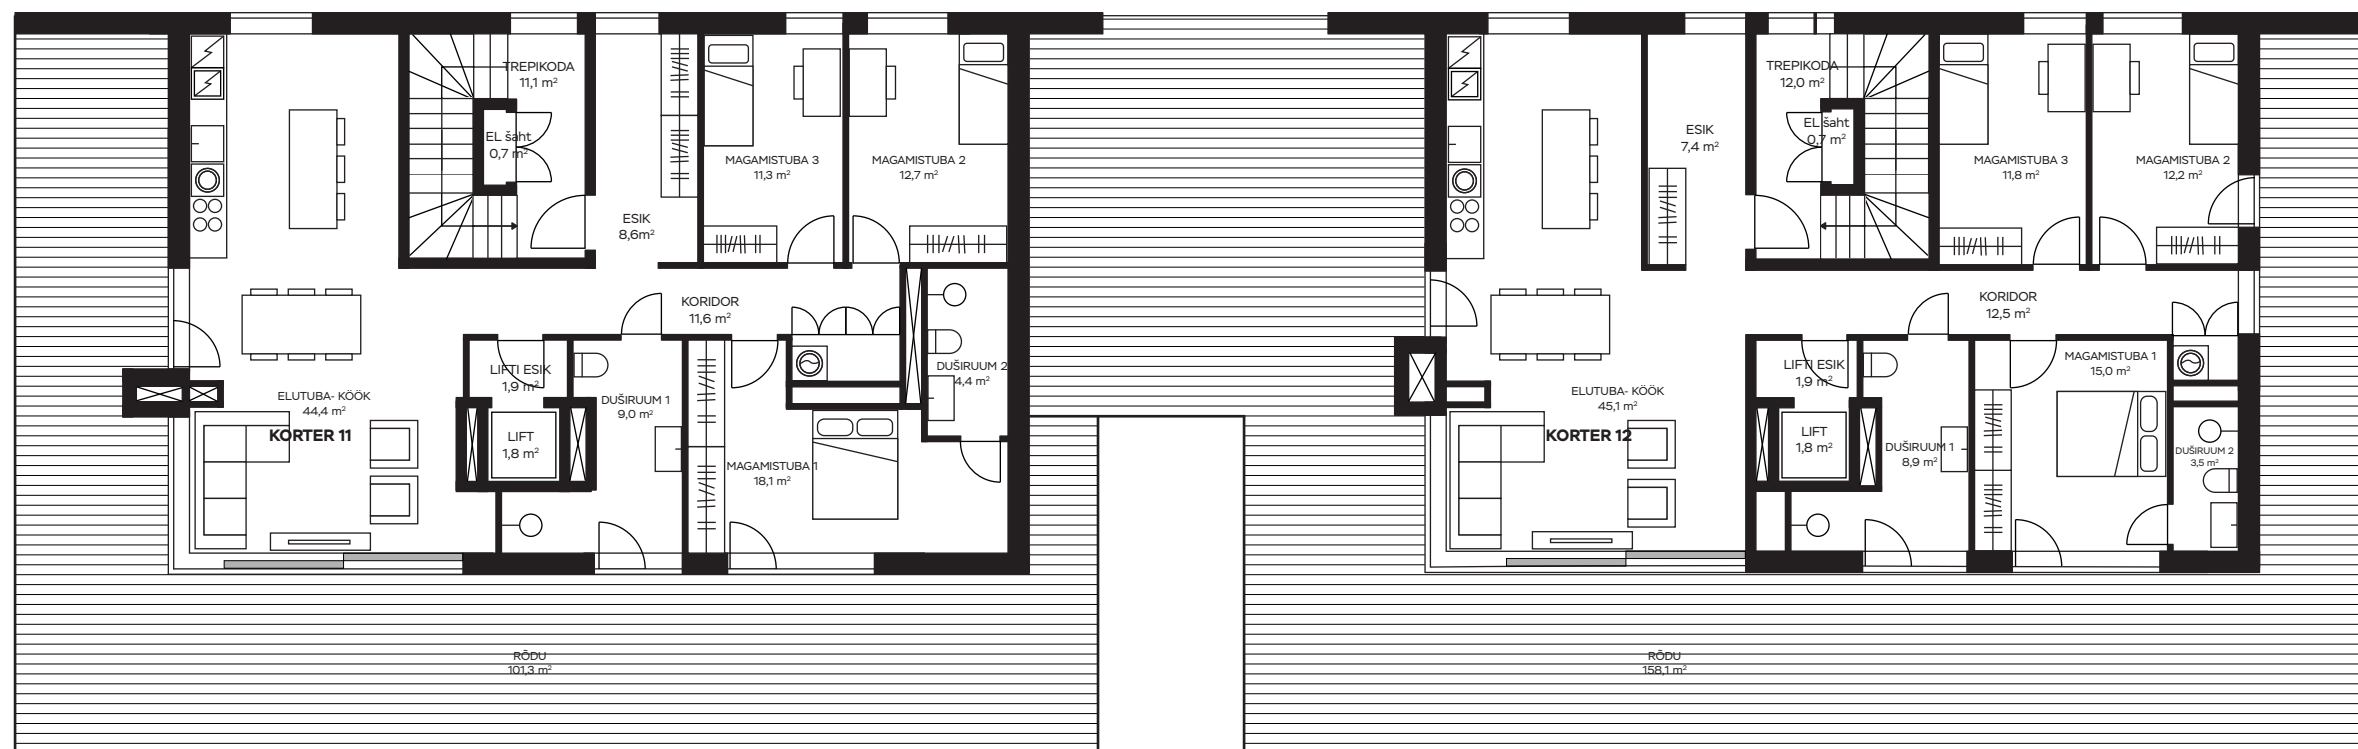

III KORRUS

Külaliskorter 11

Elutuba	44,4
Magamistuba 1	18,1
Magamistuba 2	12,7
Magamistuba 3	11,3
Esik	8,6
Koridor	11,6
Lifti esik	1,9
Duširuum 1	9,0
Duširuum 2	4,4
=	122,0 m²
Rõdu	101,3 m²

Külaliskorter 12

Elutuba	45,1
Magamistuba 1	15,0
Magamistuba 2	12,2
Magamistuba 3	11,8
Esik	7,4
Koridor	12,5
Lifti esik	1,9
Duširuum 1	8,9
Duširuum 2	3,5
=	118,3 m²
Rõdu	158,1 m²