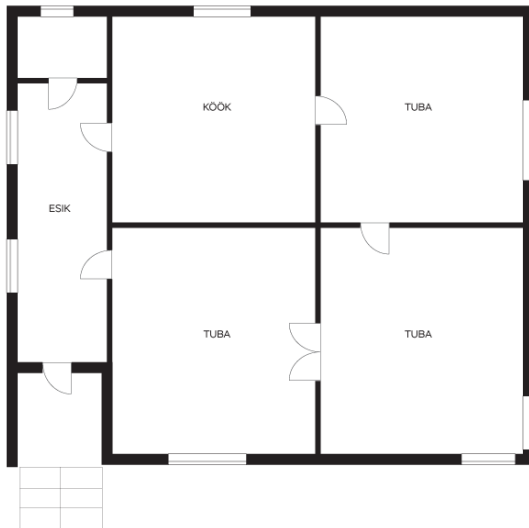

Rannamõisa tee