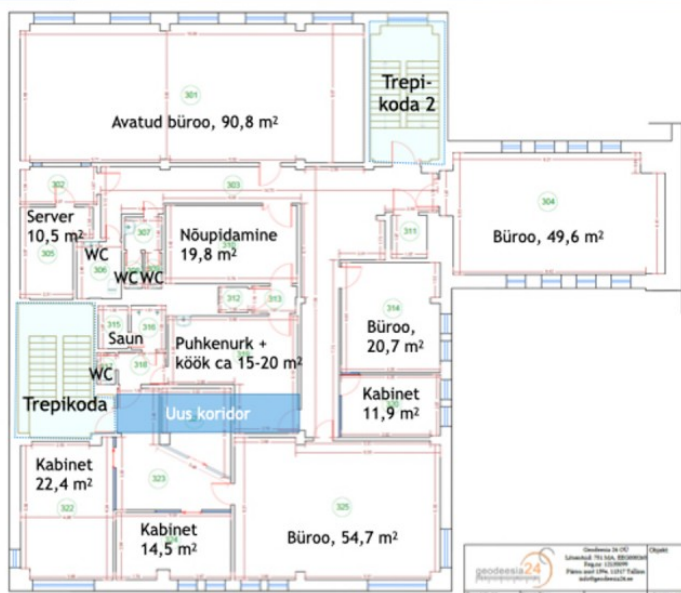

### 3. Korruse plaan

1	2	3
301	KONTOR	90,85
302	LADU	5,57
303	KORIDOR	48,15
304	KONTOR	49,58
305	SERVERIRUUM	10,53
306	WC	4,81
307	PESURUUM	2,36
308	WC	1,20
309	WC	1,20
310	NÕUPIDAMISRUUM	19,80
311	LADU	2,94
312	KILBIRUUM	1,45
313	KORIDOR	2,31
314	KONTOR	20,76
315	SAUN	2,43
316	RIETUSRUUM	2,91
317	WC	1,13
318	KORIDOR	2,95
319	PUHKERUUM	23,05
320	KONTOR	11,89
321	NÕUPIDAMISRUUM	9,34
322	KONTOR	24,26
323	KORIDOR	16,48
324	KONTOR	14,54
325	KONTOR	54,76
<b>Kokku</b>		<b>425,25</b>