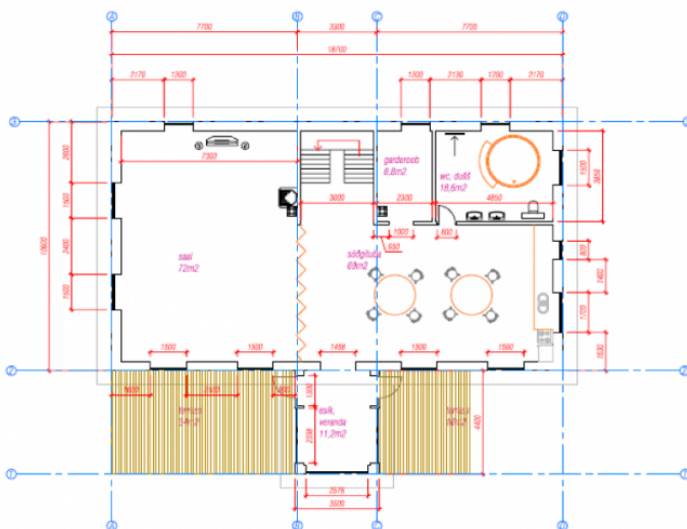

Hooldekodu tee 12
I korrus