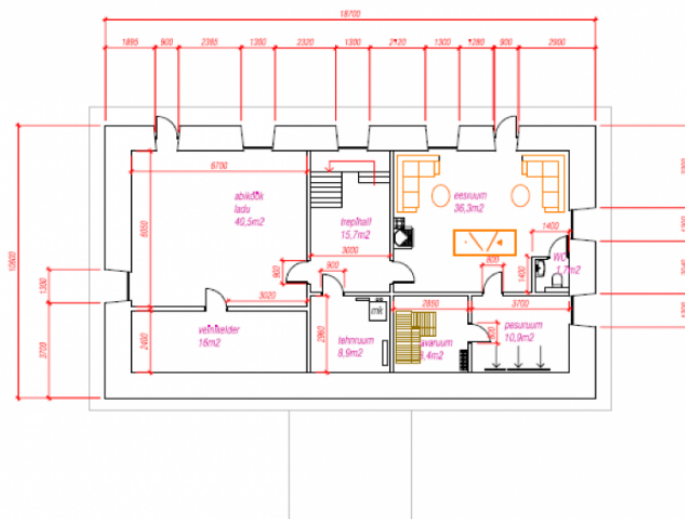

Hooldekodu tee 12
0 korrus