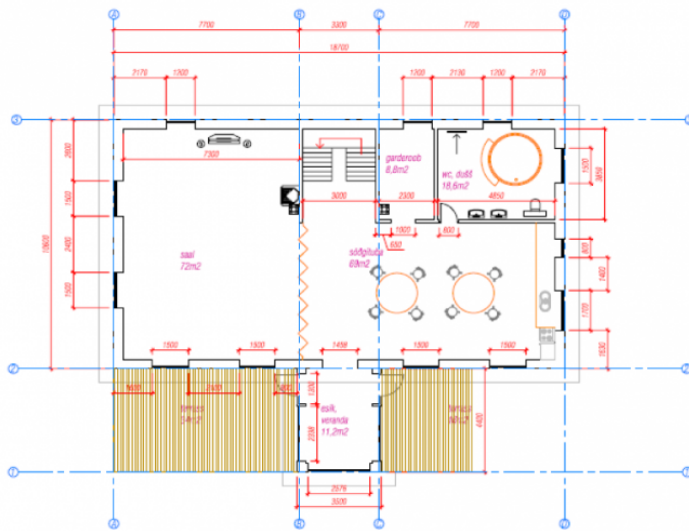

Hooldekodu tee 12
I korrus