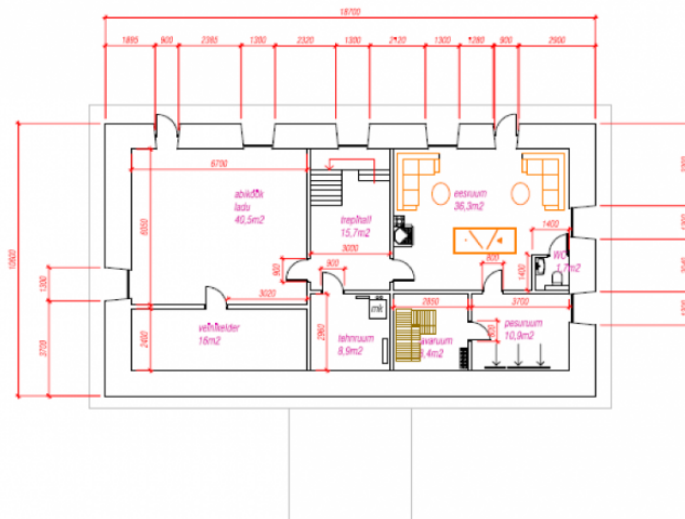

Hooldekodu tee 12
0 korrus