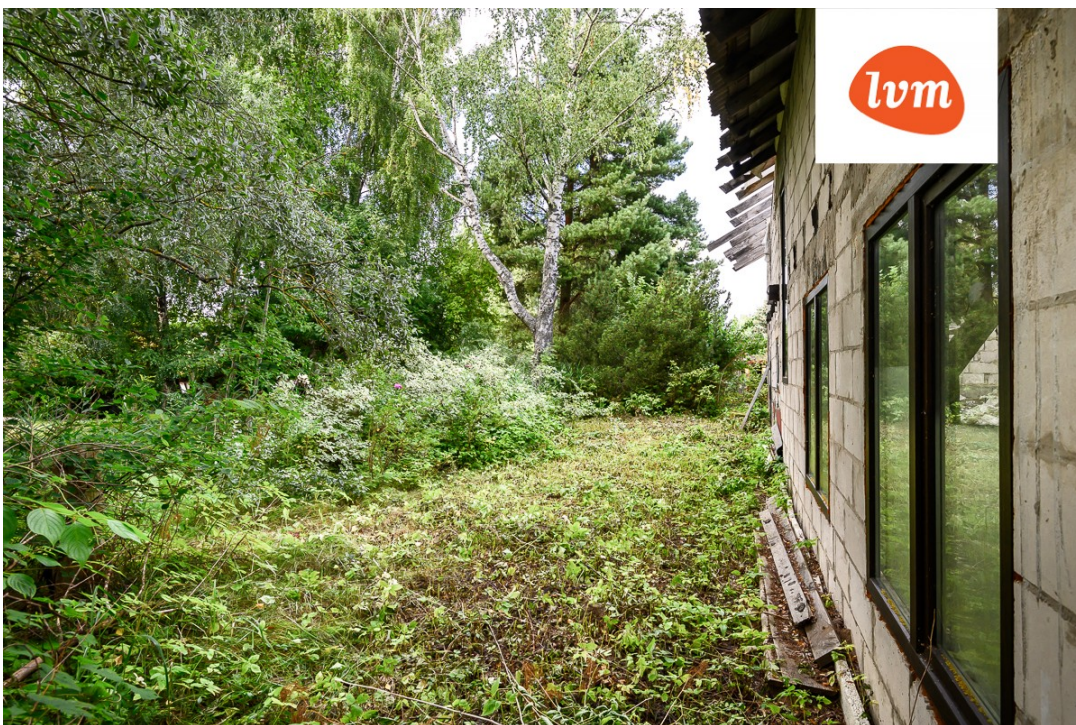

???, Suvilate tee 22