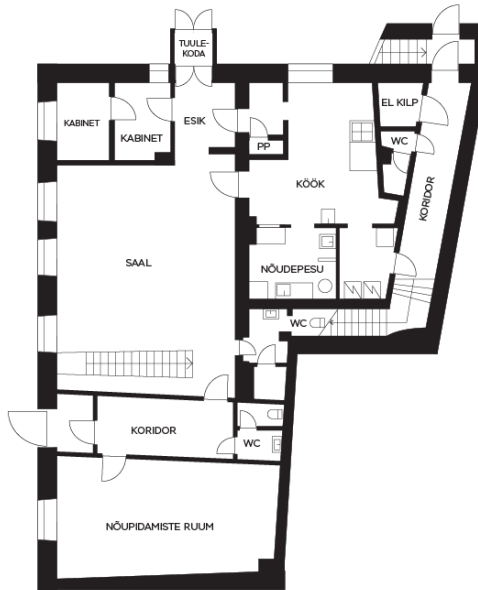

Kiriku põik 4A
Põhiplaan