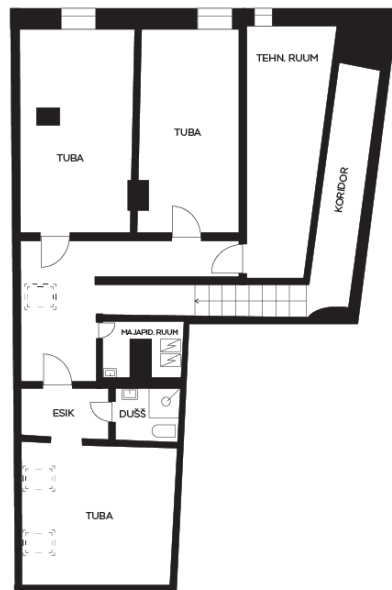

Kiriku põik 4A
II korrus