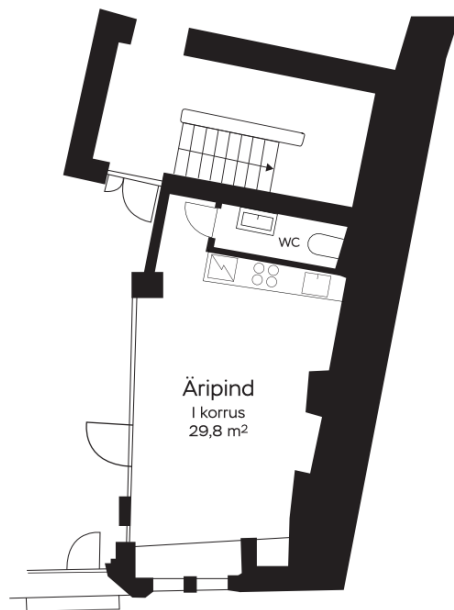

, Suur-Karja 12

USKARJA  
RESIDENTSID

Äripind  
29,8 m<sup>2</sup>  
I korrus

**lvm** kinnisvara