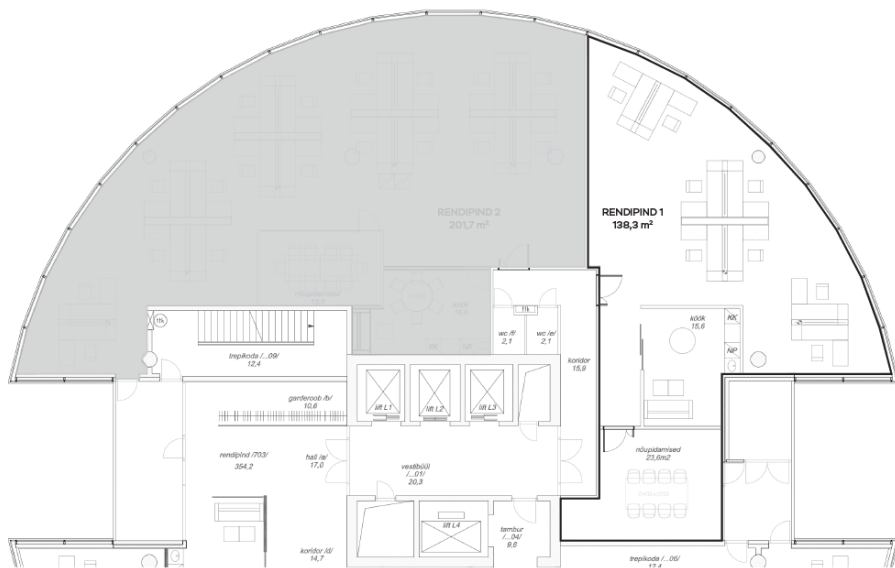

Liivalaia 45
VII korrus B, rendipind 2, 201,7m²