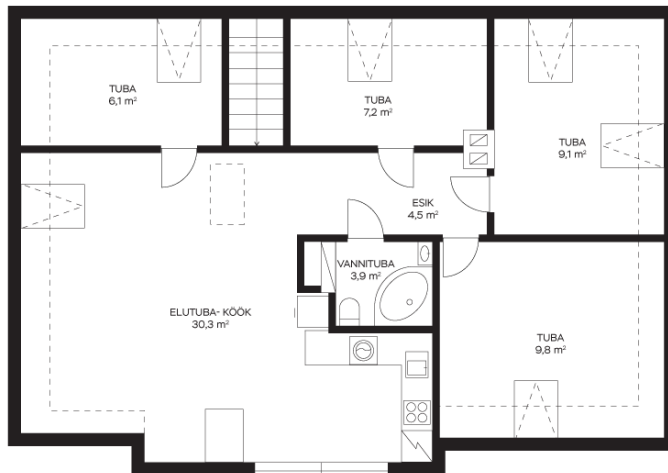

????????, Vingi 11

Vingi 11
5 tuba, 88.2 m² (katusekorrus)

Vingi 11
5 tuba, 88.2 m² (II korrus)