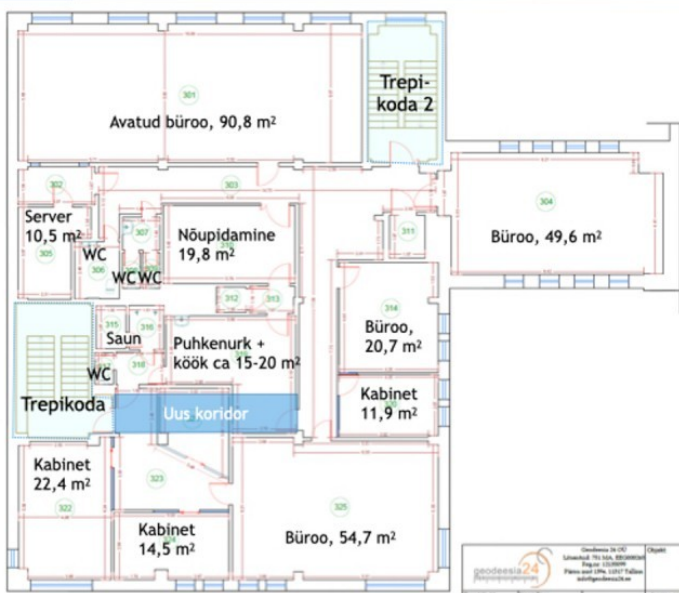

### 3. Korruse plaan

1	2	3
301	KONTOR	90,85
302	LADU	5,57
303	KORIDOR	48,15
304	KONTOR	49,58
305	SERVERIRUUM	10,53
306	WC	4,81
307	PESURUUM	2,36
308	WC	1,20
309	WC	1,20
310	NÕUPIDAMISRUUM	19,80
311	LADU	2,94
312	KILBIRUUM	1,45
313	KORIDOR	2,31
314	KONTOR	20,76
315	SAUN	2,43
316	RIETUSRUUM	2,91
317	WC	1,13
318	KORIDOR	2,95
319	PUHKERUUM	23,05
320	KONTOR	11,89
321	NÕUPIDAMISRUUM	9,34
322	KONTOR	24,26
323	KORIDOR	16,48
324	KONTOR	14,54
325	KONTOR	54,76
<b>Kokku</b>		<b>425,25</b>