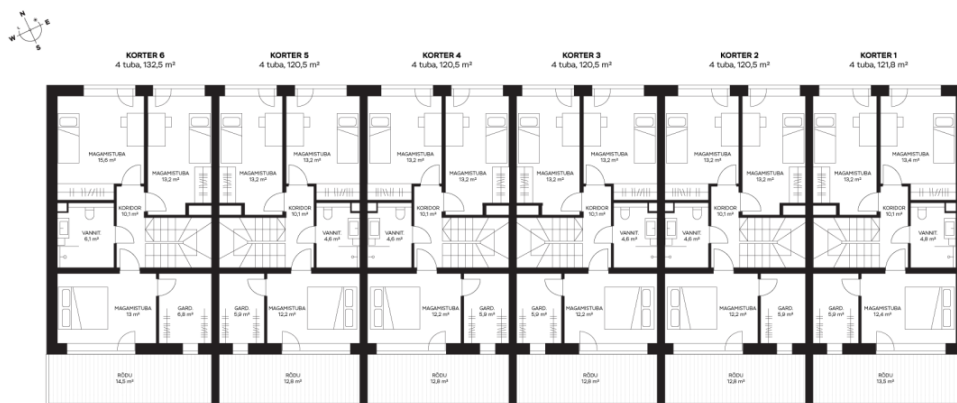

, Tüve 47/2

Tüve 47 ridaelamu
I korrus

Tüve 47 ridaelamu
II korrus

Tüve tn 47
 korter 2 - 120,5 m²
 I ja II korrus