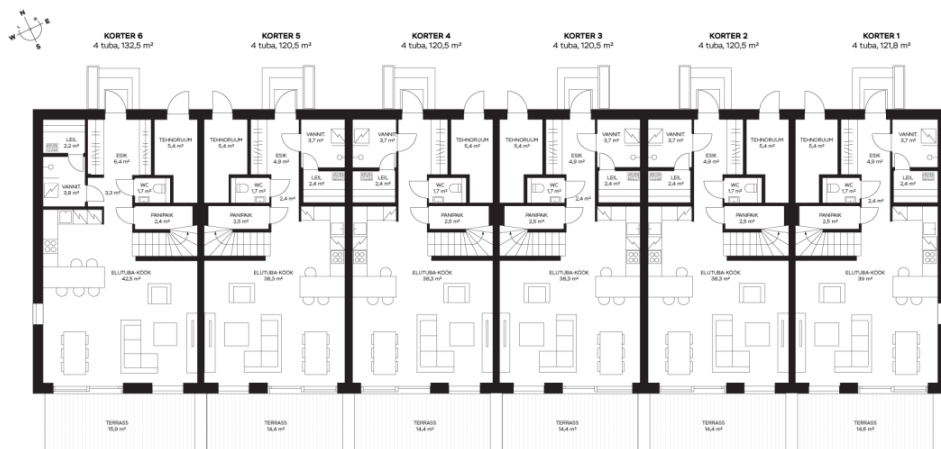

, Tüve 47/2

Tüve 47 ridaelamu
I korrus

Tüve 47 ridaelamu
II korrus

Tüve tn 47
 korter 2 - 120,5 m²
 I ja II korrus