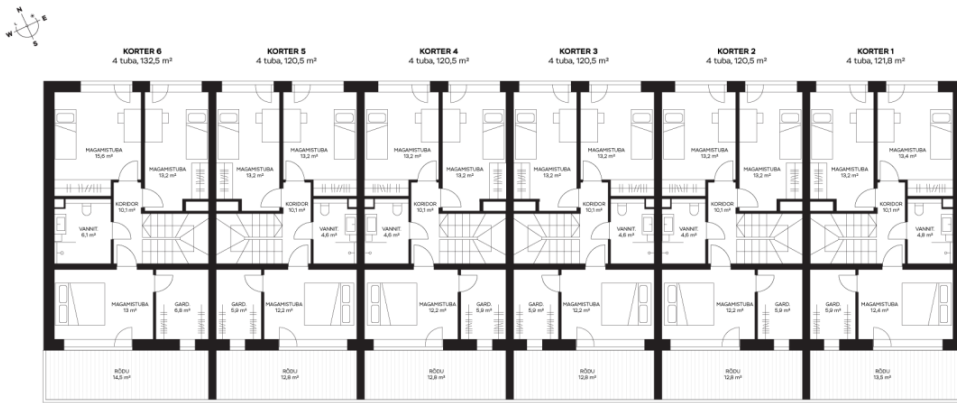

, Tüve 47/4

Tüve 47 ridaelamu
I korrus

Tüve 47 ridaelamu
II korrus

Tüve tn 47
 korter 4 - 120,5 m²
 I ja II korrus