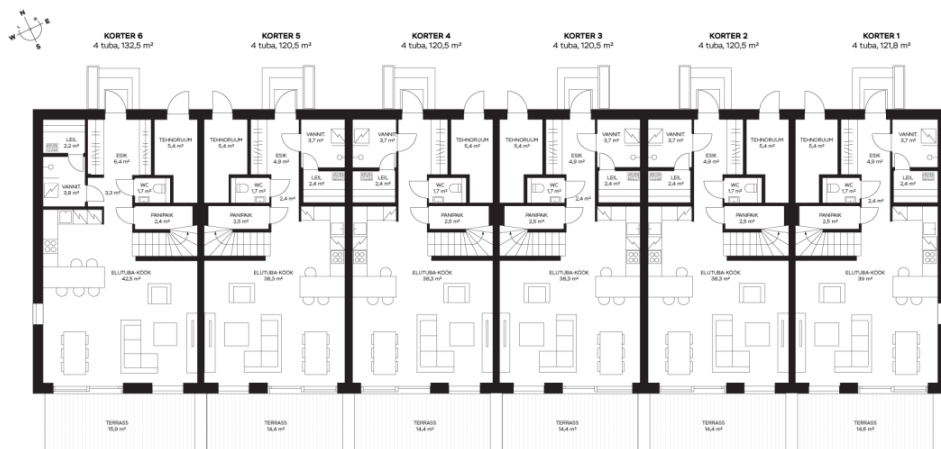

, Tüve 47/4

**Tüve 47 ridaelamu**  
I korrus

**Tüve 47 ridaelamu**  
II korrus

**Tüve tn 47**  
 korter 4 - 120,5 m<sup>2</sup>  
 I ja II korrus