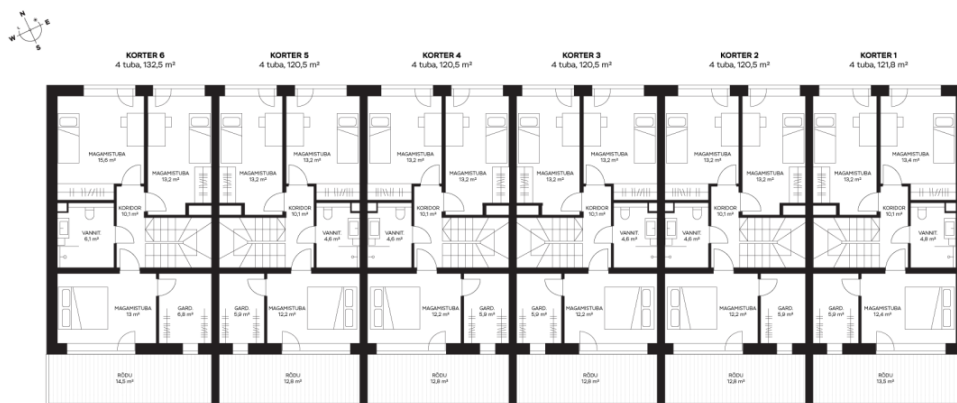

, Tüve 47/4

**Tüve 47 ridaelamu**  
I korrus

**Tüve 47 ridaelamu**  
II korrus

**Tüve tn 47**  
 korter 4 - 120,5 m<sup>2</sup>  
 I ja II korrus