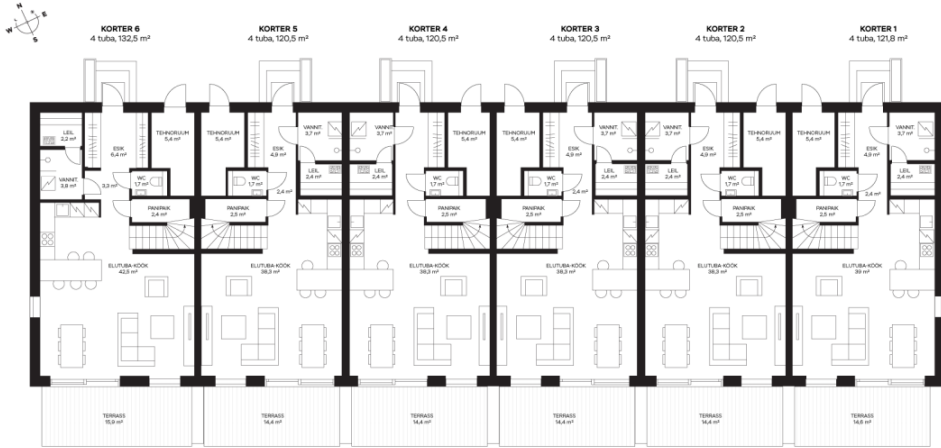

, Tüve 47/4

Tüve 47 ridaelamu
I korrus

Tüve 47 ridaelamu
II korrus

Tüve tn 47
 korter 4 - 120,5 m²
 I ja II korrus