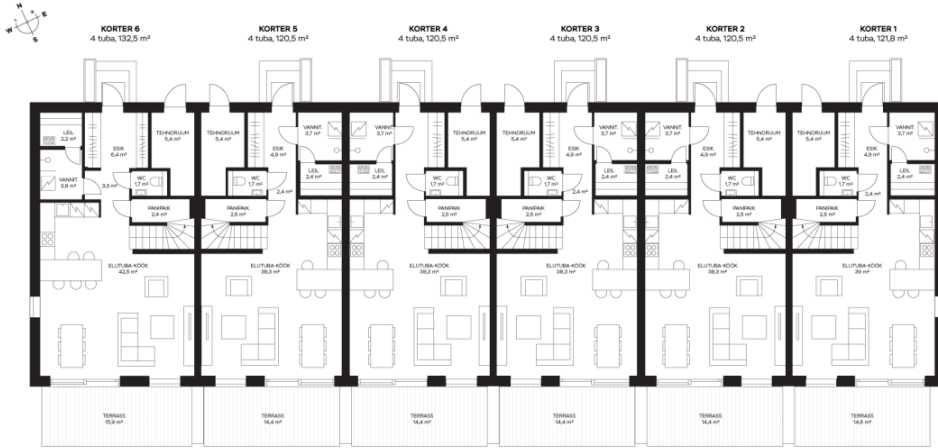

, Tüve 47/5

Tüve 47 ridaelamu
I korrus

Tüve 47 ridaelamu
II korrus

Tüve tn 47
 korter 5 - 120,5 m²
 I ja II korrus