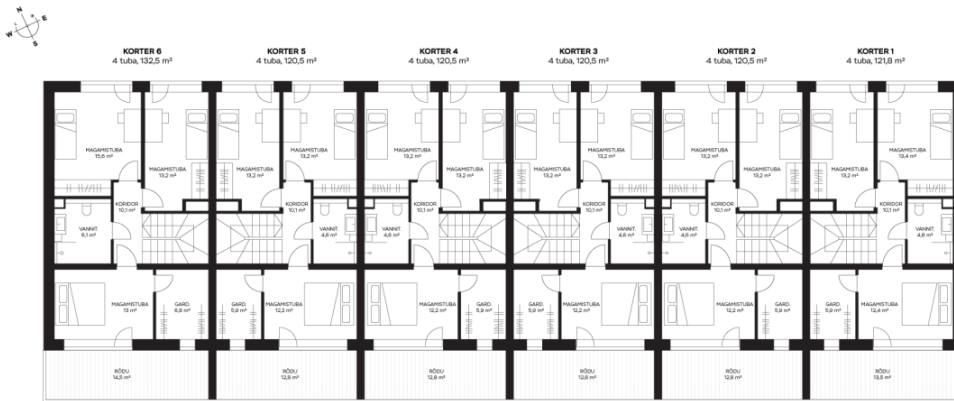

, Tüve 47/5

Tüve 47 ridaelamu
I korrus

Tüve 47 ridaelamu
II korrus

Tüve tn 47
 korter 5 - 120,5 m²
 I ja II korrus