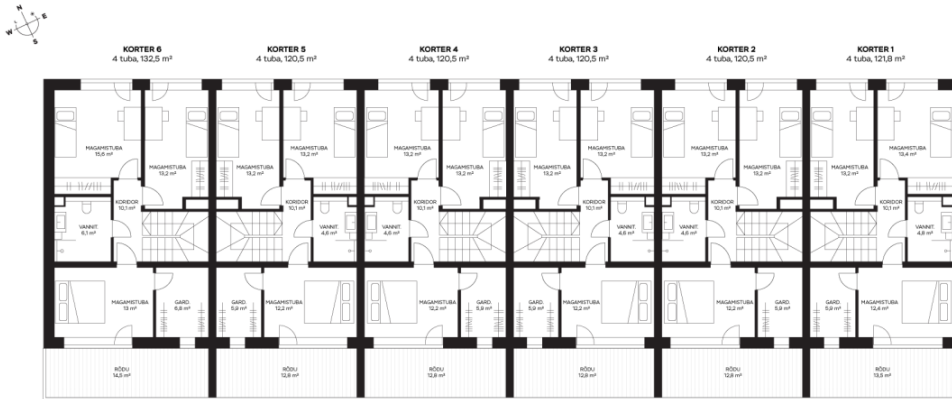

????

, Tüve 47/5

**Tüve 47 ridaelamu**  
I korrus

**Tüve 47 ridaelamu**  
II korrus

**Tüve tn 47**  
 korter 5 - 120,5 m<sup>2</sup>  
 I ja II korrus