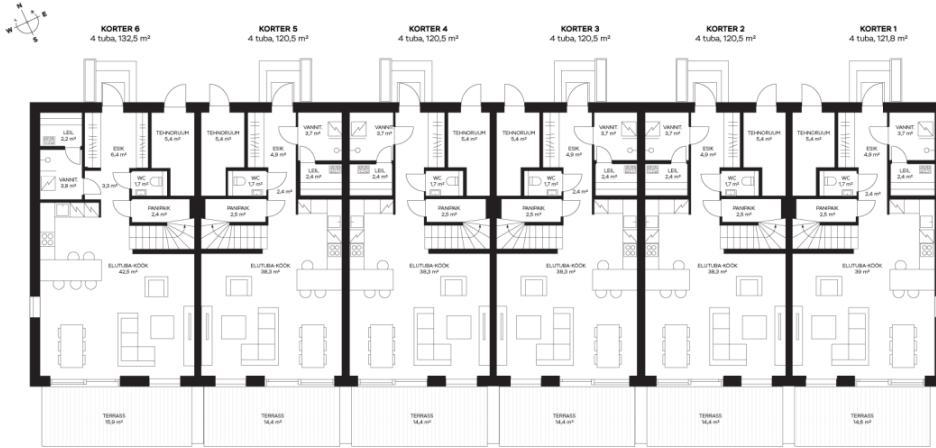

????

, Tüve 47/5

**Tüve 47 ridaelamu**  
I korrus

**Tüve 47 ridaelamu**  
II korrus

**Tüve tn 47**  
 korter 5 - 120,5 m<sup>2</sup>  
 I ja II korrus