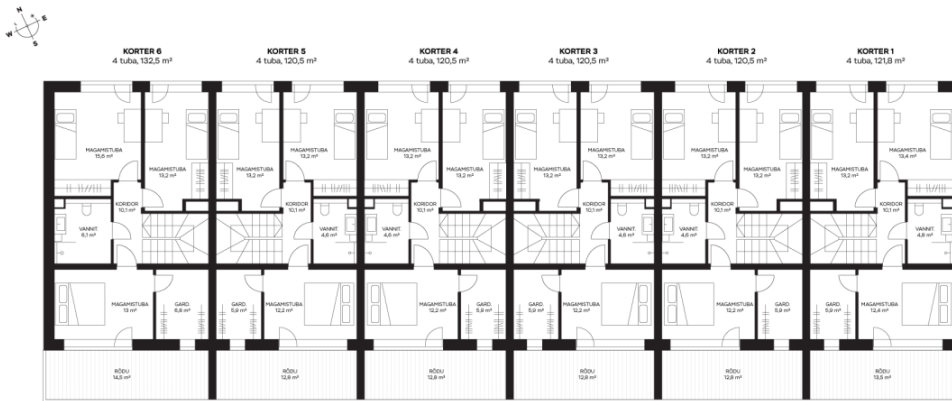

, Tüve 47/5

**Tüve 47 ridaelamu**  
I korrus

**Tüve 47 ridaelamu**  
II korrus

**Tüve tn 47**  
 korter 5 - 120,5 m<sup>2</sup>  
 I ja II korrus