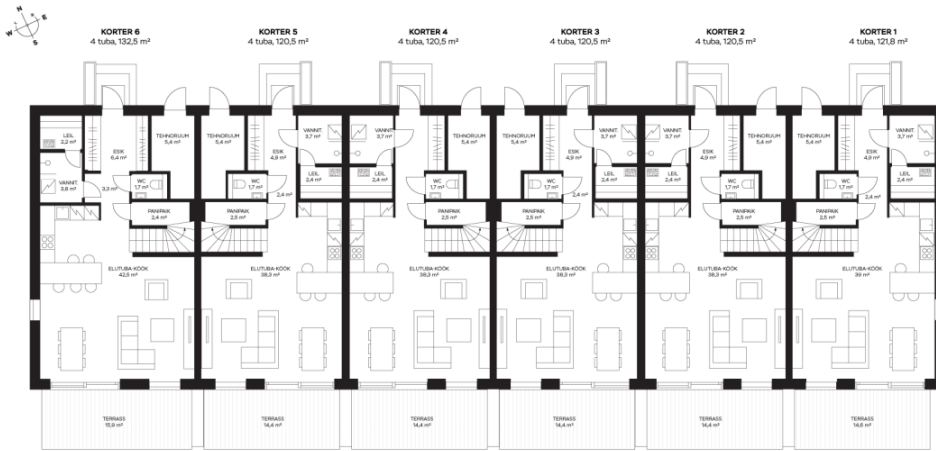

, Tüve 47/5

**Tüve 47 ridaelamu**  
I korrus

**Tüve 47 ridaelamu**  
II korrus

**Tüve tn 47**  
 korter 5 - 120,5 m<sup>2</sup>  
 I ja II korrus