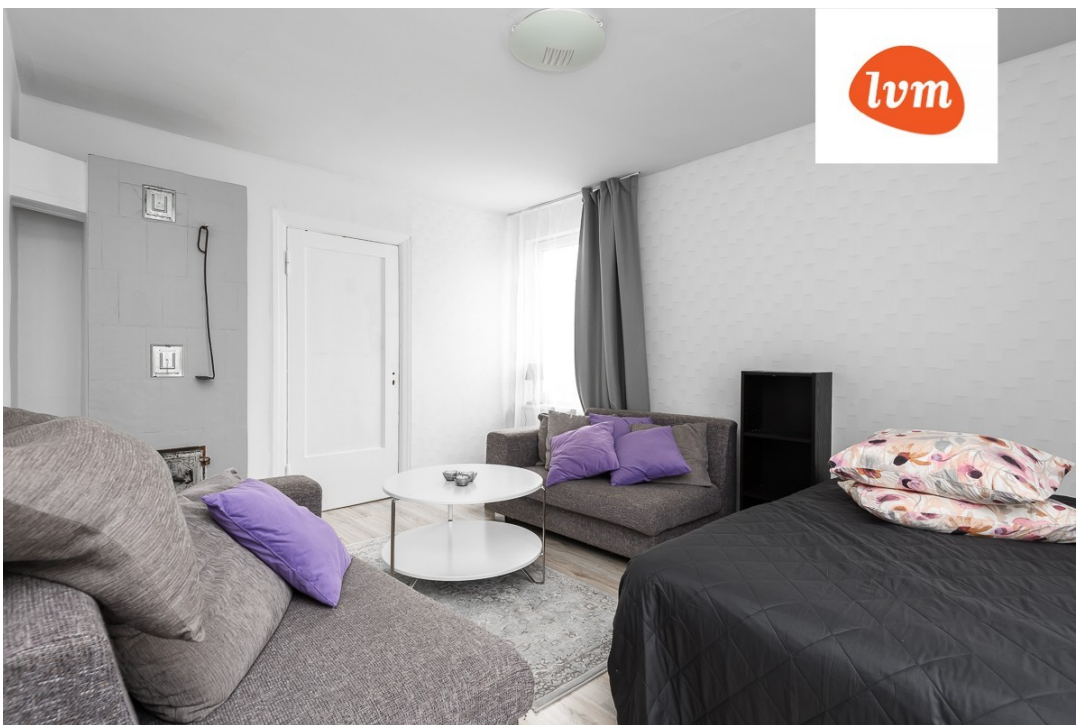

????????, Suur-Kuke 48