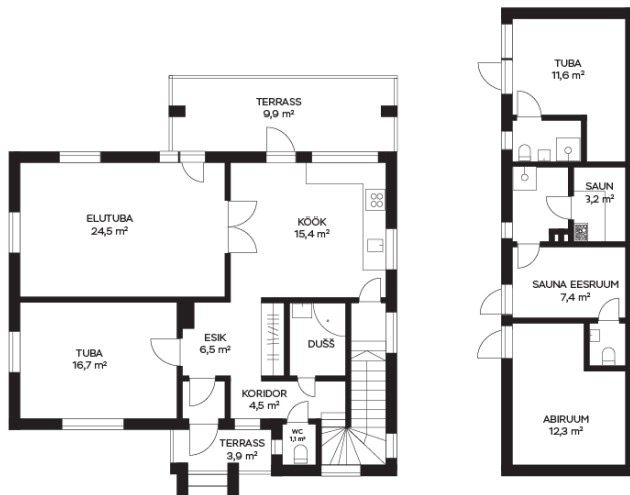

Karusselli 47
I korrus