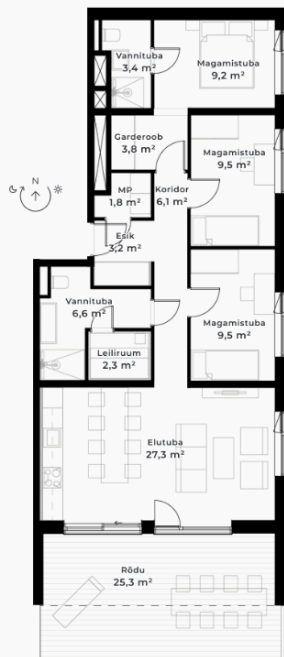

Rääma 7C/1
Korter 9

lvm kinnisvara