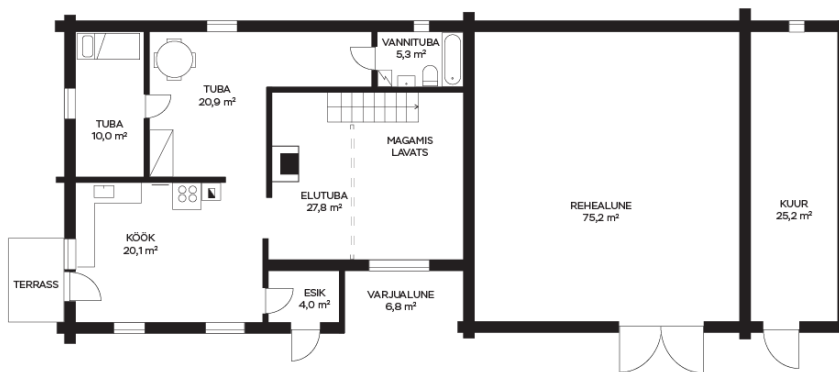

Sepakurmi reheelamu