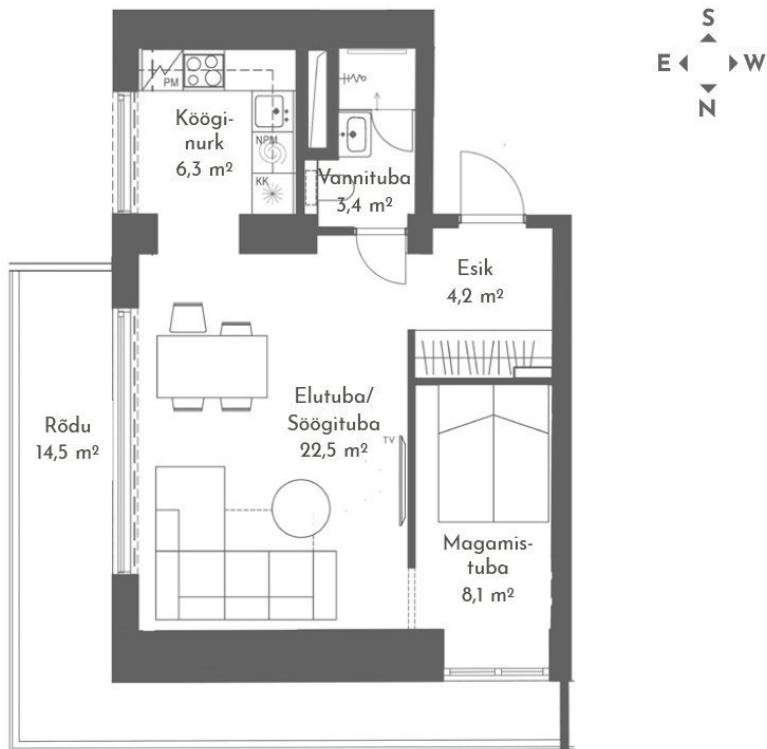

* Arendajal on õigus teha plaanides muudatusi