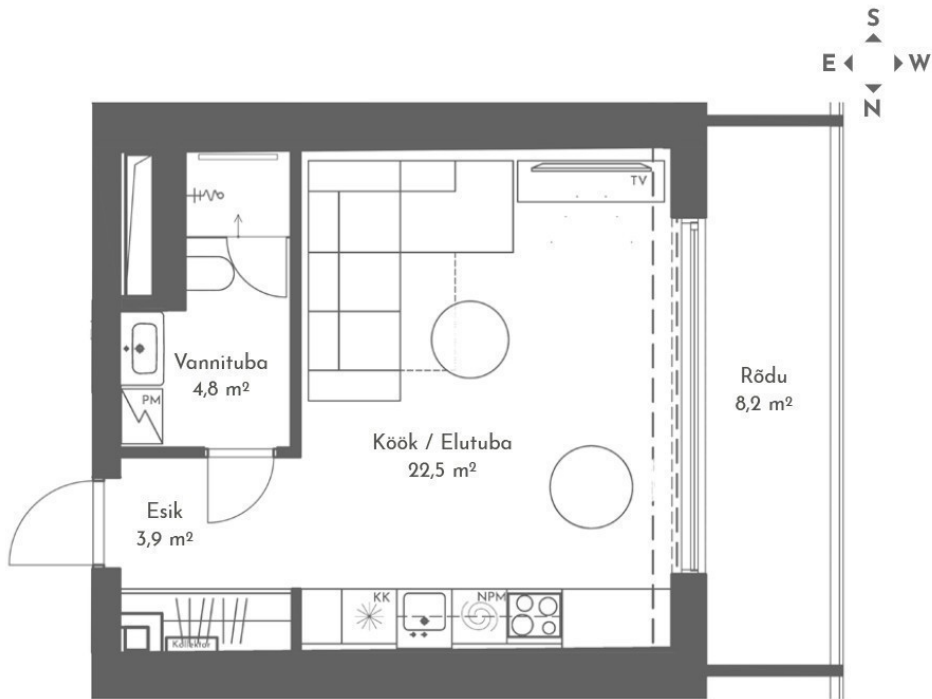

* Arendajal on õigus teha plaanides muudatusi