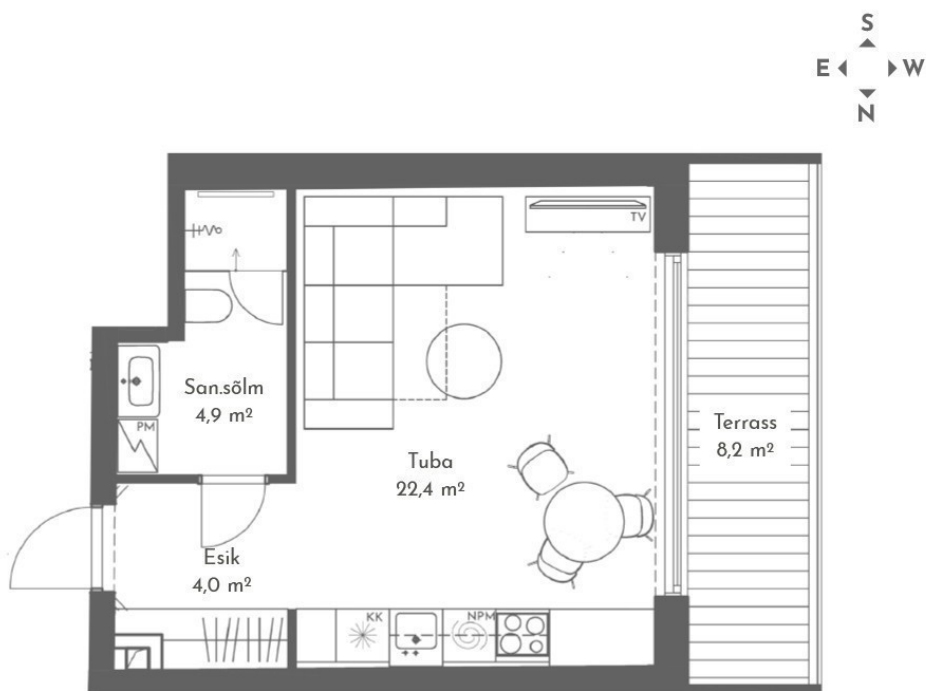

* Arendajal on õigus teha plaanides muudatusi