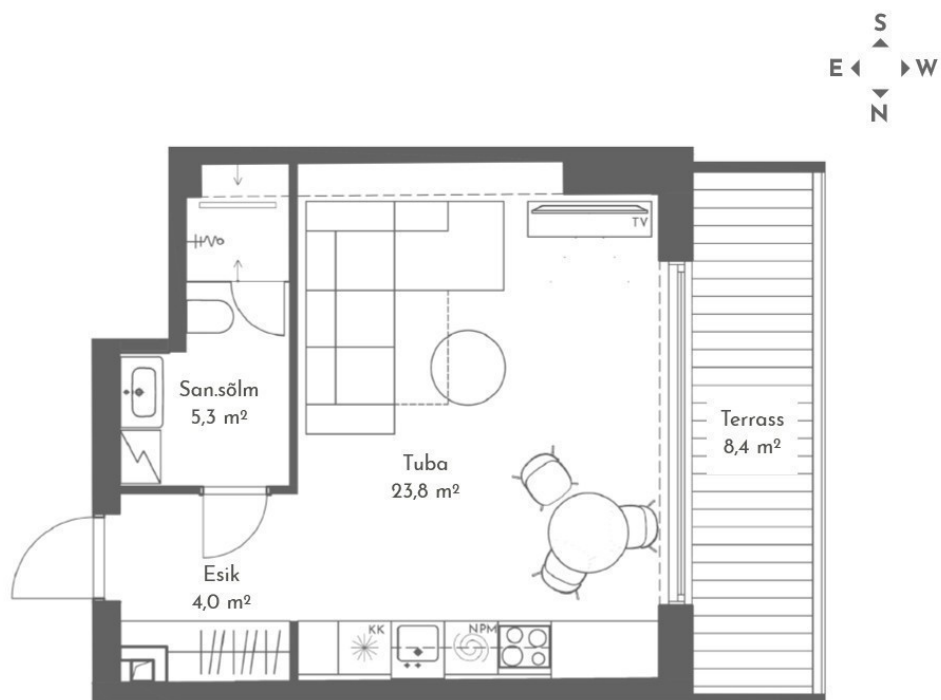

* Arendajal on õigus teha plaanides muudatusi