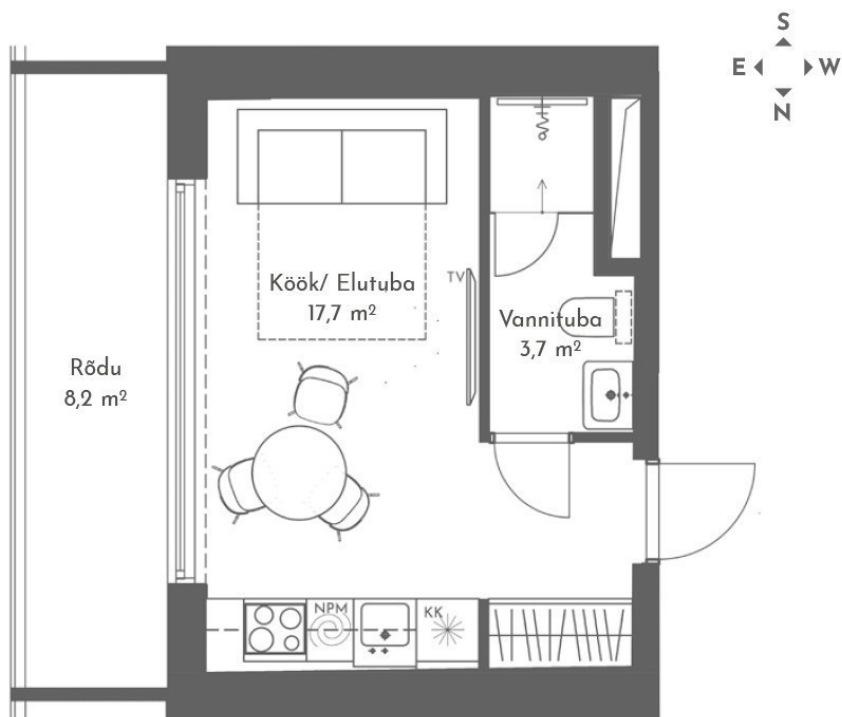

* Arendajal on õigus teha plaanides muudatusi