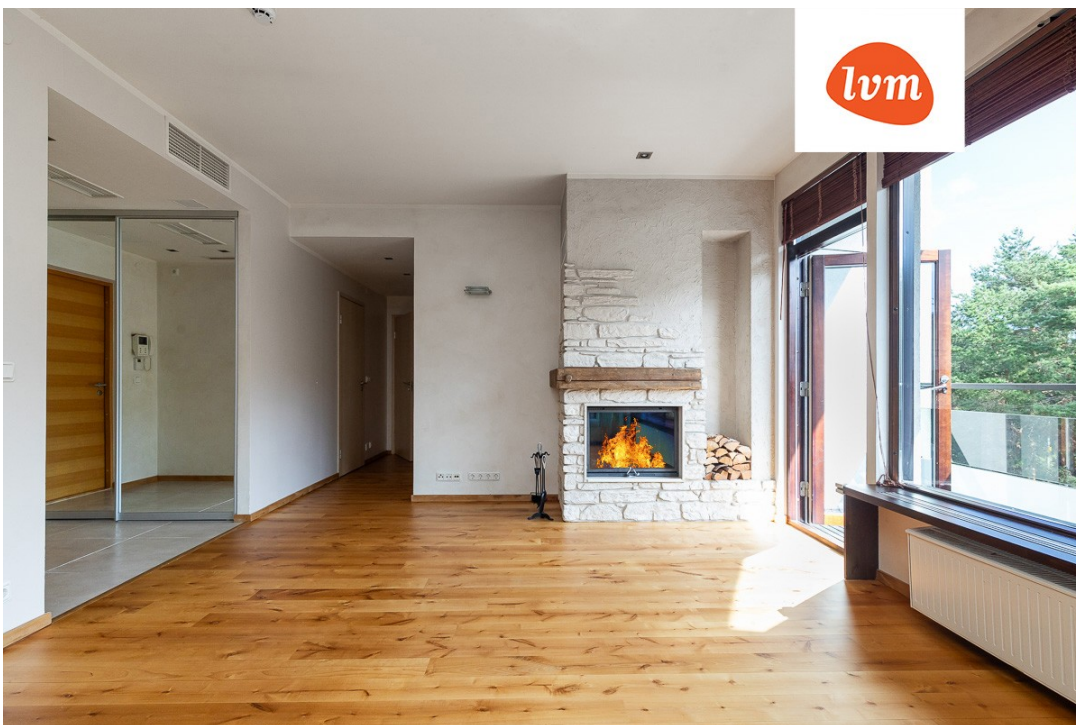

????????, Supluse pst 1